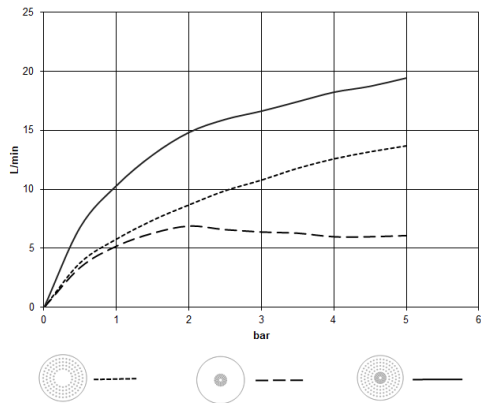

28 031 970

S'adapte aux gammes suivantes : TARA, LISSÉ, VAIA, META

- Ø de pomme de douche arrosoir 300 mm
- PURE RAIN, débit max. 12 l/min (à 3 bar)
- PURIFY RAIN, débit max. 6 l/min (à 3 bar)
- Distance entre le plafond et le bord inférieur de la douche 40 mm
- avec système anti-calcaire
- Pour une commande simultanée des différents types de jets, nous recommandons le module thermostatique xTool

28 031 970

mm [inches]

Diagramme de débit

Certificats

LGA\_38400.

WRAS\_240502006.

28 031 970