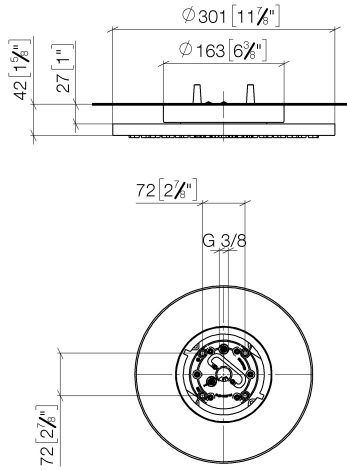

28 031 970

S'adapte aux gammes suivantes : TARA, LISSÉ, VAIA, META

- Ø de pomme de douche arrosoir 300 mm
- PURE RAIN, débit max. 12 l/min (à 3 bar)
- PURIFY RAIN, débit max. 6 l/min (à 3 bar)
- Distance entre le plafond et le bord inférieur de la douche 40 mm
- avec système anti-calcaire
- Pour une commande simultanée des différents types de jets, nous recommandons le module thermostatique xTool

### Accessoires requis

**Boîtier à encastrer au plafond à fixation au plafond - 35 041 970 90**

- corps à encastrer
- profondeur de montage mini. 90 mm
- profondeur de montage max. 115 mm
- 2x sortie filetage femelle "

28 031 970

mm [inches]

Diagramme de débit

Certificats

LGA\_38400.

WRAS\_240502006.

28 031 970

### Liste des pièces de rechange

N°	Article Numéro	Désignation	Fréquence de montage	Délai de livraison
1	90 17 20 263 00 90	set de fixation	1	2
2	90 24 03 309 01 90	raccord	1	2
3	90 24 03 309 00 90	raccord	1	2