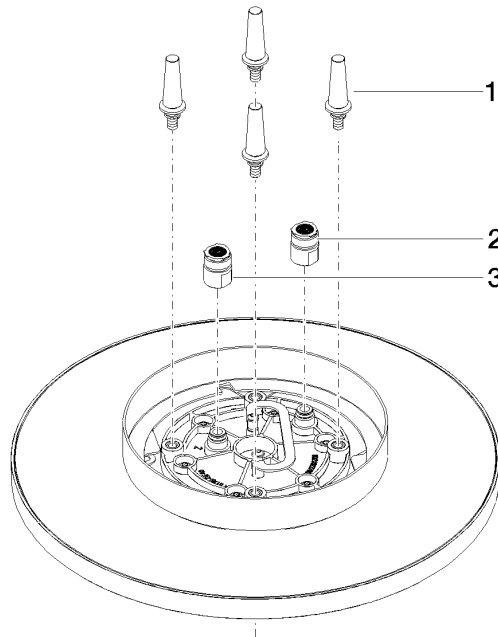

28 031 970

S'adapte aux gammes suivantes : TARA, LISSÉ, VAIA, META

- Ø de pomme de douche arrosoir 300 mm
- PURE RAIN, débit max. 12 l/min (à 3 bar)
- PURIFY RAIN, débit max. 6 l/min (à 3 bar)
- Distance entre le plafond et le bord inférieur de la douche 40 mm
- avec système anti-calcaire
- Pour une commande simultanée des différents types de jets, nous recommandons le module thermostatique xTool

### Accessoires requis

**Boîtier à encastrer au plafond à fixation au plafond - 35 041 970 90**

- corps à encastrer
- profondeur de montage mini. 90 mm
- profondeur de montage max. 115 mm
- 2x sortie filetage femelle "

28 031 970

mm [inches]

Diagramme de débit

Certificats

LGA\_38400.

WRAS\_240502006.

28 031 970

### Liste des pièces de rechange

N°	Article Numéro	Désignation	Fréquence de montage	Délai de livraison
1	90 17 20 263 00 90	set de fixation	1	2
2	90 24 03 309 01 90	raccord	1	2
3	90 24 03 309 00 90	raccord	1	2