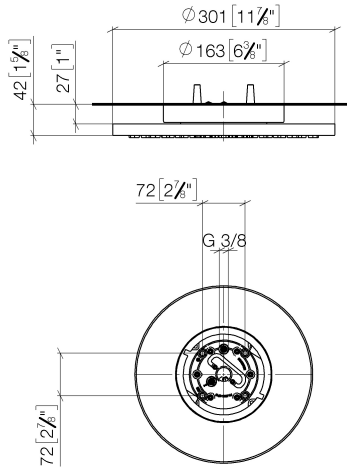

28 031 970

S'adapte aux gammes suivantes : TARA, LISSÉ, VAIA, META

- Ø de pomme de douche arrosoir 300 mm
- PURE RAIN, débit max. 12 l/min (à 3 bar)
- PURIFY RAIN, débit max. 6 l/min (à 3 bar)
- Distance entre le plafond et le bord inférieur de la douche 40 mm
- avec système anti-calcaire
- Pour une commande simultanée des différents types de jets, nous recommandons le module thermostatique xTool

### Accessoires requis

**Boîtier à encastrer au plafond à fixation au plafond - 35 041 970 90**

- profondeur de montage mini. 90 mm
- profondeur de montage max. 115 mm
- corps à encastrer
- 2x sortie filetage femelle 1/2"

28 031 970

mm [inches]

Diagramme de débit

Certificats

LGA\_38400.

WRAS\_240502006.

28 031 970

### Liste des pièces de rechange

N°	Article Numéro	Désignation	Fréquence de montage	Délai de livraison
1	90 17 20 263 00 90	set de fixation	1	2
2	90 24 03 309 01 90	raccord	1	2
3	90 24 03 309 00 90	raccord	1	2