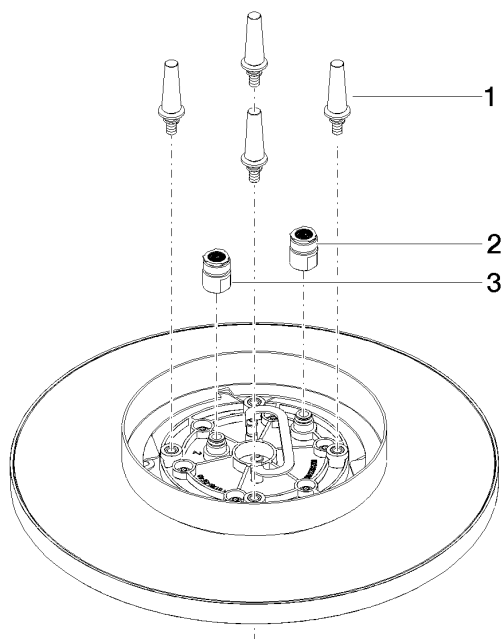

28 031 970

S'adapte aux gammes suivantes : TARA, LISSÉ, VAIA, META

- Ø de pomme de douche arrosoir 300 mm
- PURE RAIN, débit max. 12 l/min (à 3 bar)
- PURIFY RAIN, débit max. 6 l/min (à 3 bar)
- Distance entre le plafond et le bord inférieur de la douche 40 mm
- avec système anti-calcaire
- Pour une commande simultanée des différents types de jets, nous recommandons le module thermostatique xTool

### Accessoires requis

**Boîtier à encastrer au plafond à fixation au plafond - 35 041 970 90**

- profondeur de montage mini. 90 mm
- profondeur de montage max. 115 mm
- corps à encastrer
- 2x sortie filetage femelle 1/2"

28 031 970

mm [inches]

Diagramme de débit

Certificats

LGA\_38400.

WRAS\_240502006.

28 031 970

### Liste des pièces de rechange

N°	Article Numéro	Désignation	Fréquence de montage	Délai de livraison
1	90 17 20 263 00 90	set de fixation	1	2
2	90 24 03 309 01 90	raccord	1	2
3	90 24 03 309 00 90	raccord	1	2