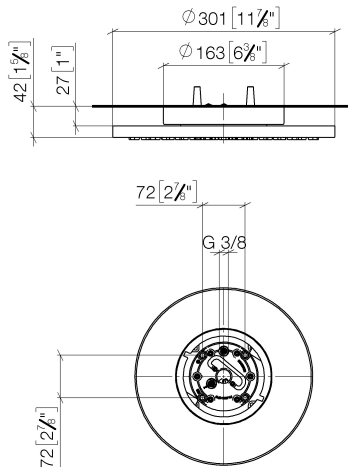

Pomme de douche arrosoir pour fixation au plafond 300 mm - Champagne (Or 22cts)

TARA

28 031 970

- Ø de pomme de douche arrosoir 300 mm
- PURE RAIN, débit max. 12 l/min (à 3 bar)
- PURIFY RAIN, débit max. 6 l/min (à 3 bar)
- Distance entre le plafond et le bord inférieur de la douche 40 mm
- avec système anti-calcaire
- Pour une commande simultanée des différents types de jets, nous recommandons le module thermostatique xTool

Accessoires requis

Boîtier à encastrer au plafond à fixation au plafond - 35 041 970 90

- corps à encastrer
- profondeur de montage mini. 90 mm
- profondeur de montage max. 115 mm
- 2x sortie filetage femelle "

28 031 970
mm [inches]

Diagramme de débit

Certificats

LGA_38400.

WRAS_240502006.

28 031 970

Liste des pièces de rechange

N°	Article Numéro	Désignation	Fréquence de montage	Délai de livraison
1	90 17 20 263 00 90	set de fixation	1	2
2	90 24 03 309 01 90	raccord	1	2
3	90 24 03 309 00 90	raccord	1	2