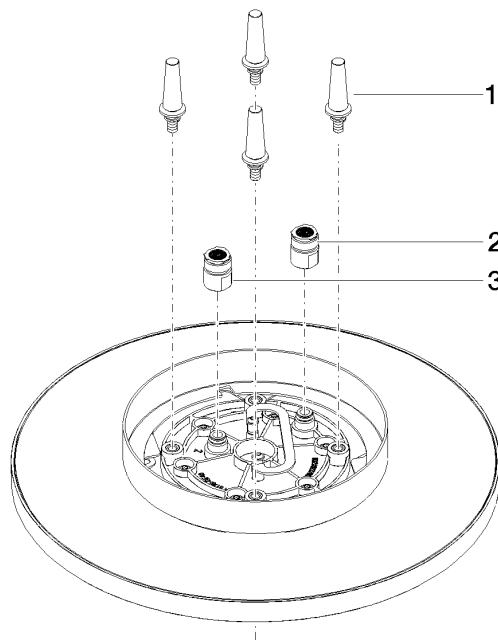

Pomme de douche arrosoir pour fixation au plafond 300 mm - Champagne (Or 22cts)

TARA

28 031 970

- Ø de pomme de douche arrosoir 300 mm
- PURE RAIN, débit max. 12 l/min (à 3 bar)
- PURIFY RAIN, débit max. 6 l/min (à 3 bar)
- Distance entre le plafond et le bord inférieur de la douche 40 mm
- avec système anti-calcaire
- Pour une commande simultanée des différents types de jets, nous recommandons le module thermostatique xTool

Accessoires requis

Boîtier à encastrer au plafond à fixation au plafond - 35 041 970 90

- corps à encastrer
- profondeur de montage mini. 90 mm
- profondeur de montage max. 115 mm
- 2x sortie filetage femelle "

28 031 970
mm [inches]

Diagramme de débit

Certificats

LGA_38400.

WRAS_240502006.

28 031 970

Liste des pièces de rechange

N°	Article Numéro	Désignation	Fréquence de montage	Délai de livraison
1	90 17 20 263 00 90	set de fixation	1	2
2	90 24 03 309 01 90	raccord	1	2
3	90 24 03 309 00 90	raccord	1	2