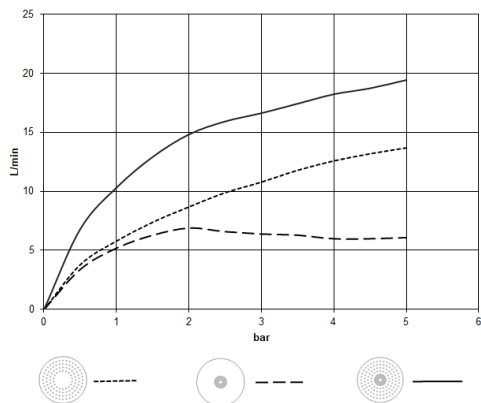

28 031 970
mm [inches]

Diagramme de débit

Certificats

LGA_38400.

WRAS_240502006.

28 031 970

Liste des pièces de rechange

N°	Article Numéro	Désignation	Fréquence de montage	Délai de livraison
1	90 17 20 263 00 90	set de fixation	1	2
2	90 24 03 309 01 90	raccord	1	2
3	90 24 03 309 00 90	raccord	1	2