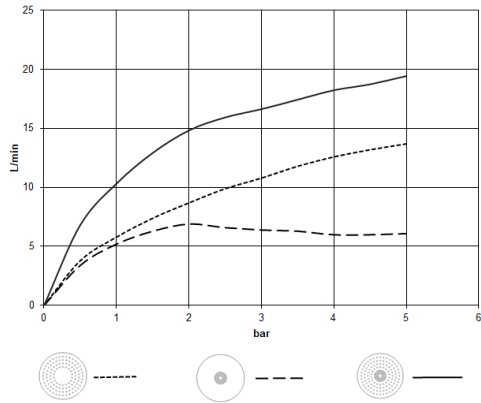

**Pomme de douche arrosoir pour fixation au plafond Avec lumière 300 mm -  
Platine**

TARA

28 032 970

S'adapte aux gammes suivantes : TARA,  
LISSÉ, VAIA, META

- Ø de pomme de douche arrosoir 300 mm
- PURE RAIN, débit max. 12 l/min (à 3 bar)
- PURIFY RAIN, débit max. 6 l/min (à 3 bar)
- Distance entre le plafond et le bord inférieur de la douche 40 mm
- avec système anti-calcaire
- Spot central à DEL 3 000 K
- À prévoir sur site : Interrupteur d'éclairage
- Pour une commande simultanée des différents types de jets, nous recommandons le module thermostatique xTool
- Ne convient pas pour une utilisation dans un hammam.

**comprend des ampoules d'efficacité énergétique de classe F**

comprend des ampoules d'efficacité énergétique de classe F

	Platine	28 032 970-08
	Chrome	28 032 970-00
	Platine brossé	28 032 970-06
	Dark Chrome	28 032 970-19
	Or clair	28 032 970-26
	Or clair brossé	28 032 970-27
	Laiton brossé (Or 23cts)	28 032 970-28
	Noir mat	28 032 970-33
	Bronze brossé	28 032 970-42
	Champagne brossé (Or 22cts)	28 032 970-46
	Champagne (Or 22cts)	28 032 970-47
	Chrome brossé	28 032 970-93
	Dark Platinum brossé	28 032 970-99

**Pomme de douche arrosoir pour fixation au plafond Avec lumière 300 mm -  
Platine**

TARA

28 032 970  
mm [inches]

**Diagramme de débit**

**Certificats**

LGA\_38400.

WRAS\_240502006.

28 032 970