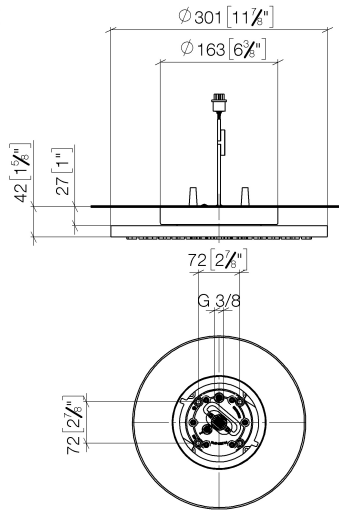

**Pomme de douche arrosoir pour fixation au plafond Avec lumière 300 mm -  
Platine**

TARA

28 032 970

S'adapte aux gammes suivantes : TARA,  
LISSÉ, VAIA, META

- Ø de pomme de douche arrosoir 300 mm
- PURE RAIN, débit max. 12 l/min (à 3 bar)
- PURIFY RAIN, débit max. 6 l/min (à 3 bar)
- Distance entre le plafond et le bord inférieur de la douche 40 mm
- avec système anti-calcaire
- Spot central à DEL 3 000 K
- À prévoir sur site : Interrupteur d'éclairage
- Pour une commande simultanée des différents types de jets, nous recommandons le module thermostatique xTool
- Ne convient pas pour une utilisation dans un hammam.

**Accessoires requis**

**Boîtier à encastrer au plafond pour fixation au plafond Avec lumière -** 35 042 970 90

- profondeur de montage mini. 90 mm
- profondeur de montage max. 115 mm
- 2x raccord filetage femelle 1/2"
- corps à encastrer
- Sortie 350 mA SELV / Class II
- À prévoir sur site : Interrupteur d'éclairage
- Entrée 100-240 V AC / 50-60 Hz

**Pomme de douche arrosoir pour fixation au plafond Avec lumière 300 mm -  
Platine**

TARA

28 032 970  
mm [inches]

**Diagramme de débit**

**Certificats**

LGA\_38400.

WRAS\_240502006.

28 032 970

### Liste des pièces de rechange

N°	Article Numéro	Désignation	Fréquence de montage	Délai de livraison
1	90 17 20 263 00 90	set de fixation	1	2
2	90 24 03 309 01 90	raccord	1	2
3	90 24 03 309 00 90	raccord	1	2
4	90 10 01 225 00 90	accessoires électriques	1	2