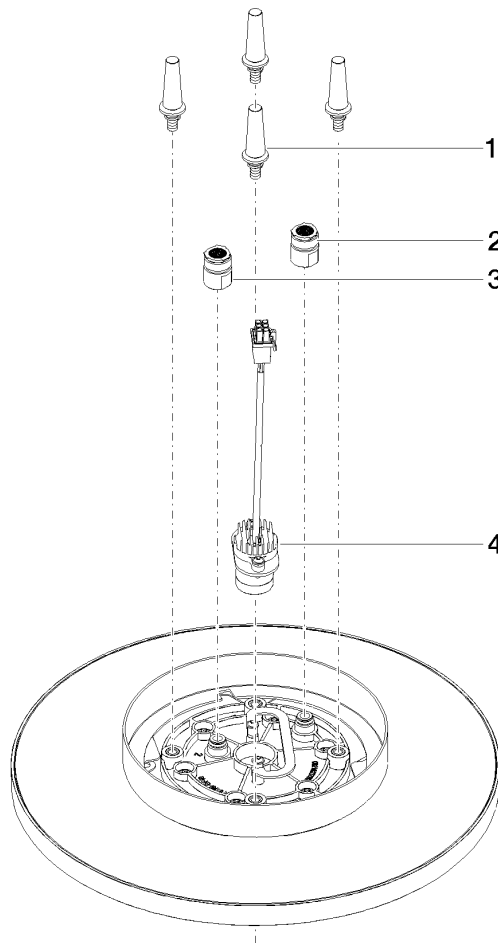

**Pomme de douche arrosoir pour fixation au plafond Avec lumière 300 mm -  
Platine**

TARA

28 032 970

S'adapte aux gammes suivantes : TARA,  
LISSÉ, VAIA, META

- Ø de pomme de douche arrosoir 300 mm
- PURE RAIN, débit max. 12 l/min (à 3 bar)
- PURIFY RAIN, débit max. 6 l/min (à 3 bar)
- Distance entre le plafond et le bord inférieur de la douche 40 mm
- avec système anti-calcaire
- Spot central à DEL 3 000 K
- À prévoir sur site : Interrupteur d'éclairage
- Pour une commande simultanée des différents types de jets, nous recommandons le module thermostatique xTool
- Ne convient pas pour une utilisation dans un hammam.

**Accessoires requis**

**Boîtier à encastrer au plafond pour fixation au plafond Avec lumière -** 35 042 970 90

- profondeur de montage mini. 90 mm
- profondeur de montage max. 115 mm
- 2x raccord filetage femelle 1/2"
- corps à encastrer
- Sortie 350 mA SELV / Class II
- À prévoir sur site : Interrupteur d'éclairage
- Entrée 100-240 V AC / 50-60 Hz

**Pomme de douche arrosoir pour fixation au plafond Avec lumière 300 mm -  
Platine**

TARA

28 032 970  
mm [inches]

**Diagramme de débit**

**Certificats**

LGA\_38400.

WRAS\_240502006.

28 032 970

### Liste des pièces de rechange

N°	Article Numéro	Désignation	Fréquence de montage	Délai de livraison
1	90 17 20 263 00 90	set de fixation	1	2
2	90 24 03 309 01 90	raccord	1	2
3	90 24 03 309 00 90	raccord	1	2
4	90 10 01 225 00 90	accessoires électriques	1	2