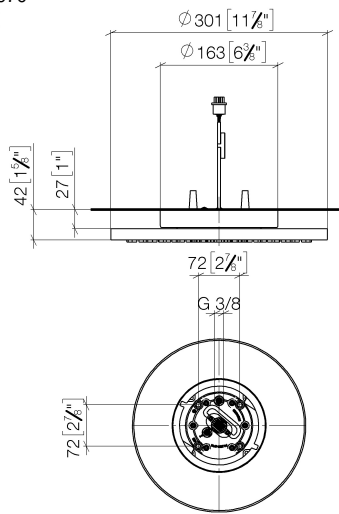

**Pomme de douche arrosoir pour fixation au plafond Avec lumière 300 mm -
Dark Platinum brossé**

TARA

28 032 970

S'adapte aux gammes suivantes : TARA,
LISSÉ, VAIA, META

- Ø de pomme de douche arrosoir 300 mm
- PURE RAIN, débit max. 12 l/min (à 3 bar)
- PURIFY RAIN, débit max. 6 l/min (à 3 bar)
- Distance entre le plafond et le bord inférieur de la douche 40 mm
- avec système anti-calcaire
- Spot central à DEL 3 000 K
- À prévoir sur site : Interrupteur d'éclairage
- Pour une commande simultanée des différents types de jets, nous recommandons le module thermostatique xTool
- Ne convient pas pour une utilisation dans un hammam.

Accessoires requis

Boîtier à encastrer au plafond pour fixation au plafond Avec lumière - 35 042 970 90

- profondeur de montage mini. 90 mm
- profondeur de montage max. 115 mm
- 2x raccord filetage femelle 1/2"
- corps à encastrer
- Sortie 350 mA SELV / Class II
- À prévoir sur site : Interrupteur d'éclairage
- Entrée 100-240 V AC / 50-60 Hz

**Pomme de douche arrosoir pour fixation au plafond Avec lumière 300 mm -
Dark Platinum brossé**

TARA

28 032 970
mm [inches]

Diagramme de débit

Certificats

LGA_38400.

WRAS_240502006.

28 032 970

Liste des pièces de rechange

N°	Article Numéro	Désignation	Fréquence de montage	Délai de livraison
1	90 17 20 263 00 90	set de fixation	1	2
2	90 24 03 309 01 90	raccord	1	2
3	90 24 03 309 00 90	raccord	1	2
4	90 10 01 225 00 90	accessoires électriques	1	2