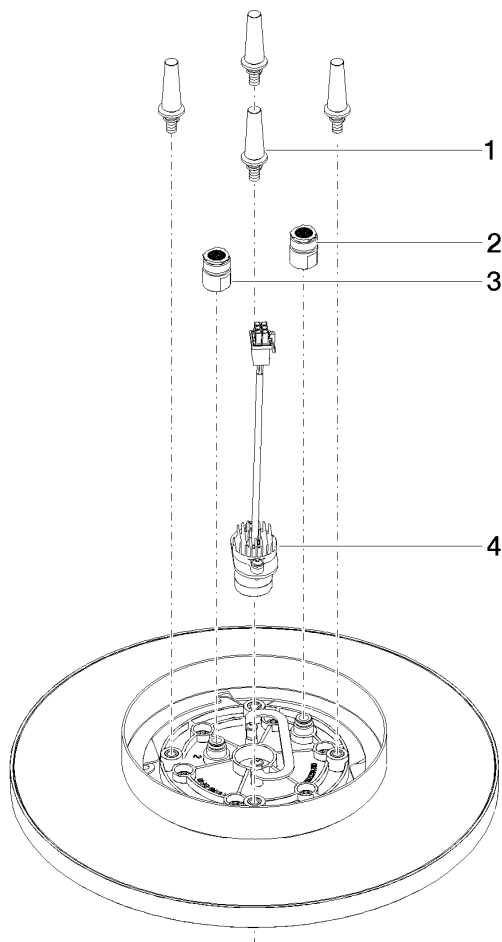

**Pomme de douche arrosoir pour fixation au plafond Avec lumière 300 mm -
Dark Platinum brossé**

TARA

28 032 970

S'adapte aux gammes suivantes : TARA,
LISSÉ, VAIA, META

- Ø de pomme de douche arrosoir 300 mm
- PURE RAIN, débit max. 12 l/min (à 3 bar)
- PURIFY RAIN, débit max. 6 l/min (à 3 bar)
- Distance entre le plafond et le bord inférieur de la douche 40 mm
- avec système anti-calcaire
- Spot central à DEL 3 000 K
- À prévoir sur site : Interrupteur d'éclairage
- Pour une commande simultanée des différents types de jets, nous recommandons le module thermostatique xTool
- Ne convient pas pour une utilisation dans un hammam.

Accessoires requis

Boîtier à encastrer au plafond pour fixation au plafond Avec lumière - 35 042 970 90

- profondeur de montage mini. 90 mm
- profondeur de montage max. 115 mm
- 2x raccord filetage femelle 1/2"
- corps à encastrer
- Sortie 350 mA SELV / Class II
- À prévoir sur site : Interrupteur d'éclairage
- Entrée 100-240 V AC / 50-60 Hz

**Pomme de douche arrosoir pour fixation au plafond Avec lumière 300 mm -
Dark Platinum brossé**

TARA

28 032 970
mm [inches]

Diagramme de débit

Certificats

LGA_38400.

WRAS_240502006.

28 032 970

Liste des pièces de rechange

N°	Article Numéro	Désignation	Fréquence de montage	Délai de livraison
1	90 17 20 263 00 90	set de fixation	1	2
2	90 24 03 309 01 90	raccord	1	2
3	90 24 03 309 00 90	raccord	1	2
4	90 10 01 225 00 90	accessoires électriques	1	2