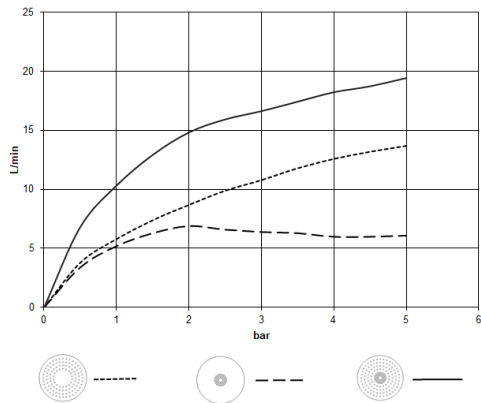

**Pomme de douche arrosoir pour fixation au plafond Avec lumière 300 mm -
Dark Platinum brossé**

TARA

28 032 970
mm [inches]

Diagramme de débit

Certificats

LGA_38400.

WRAS_240502006.

28 032 970