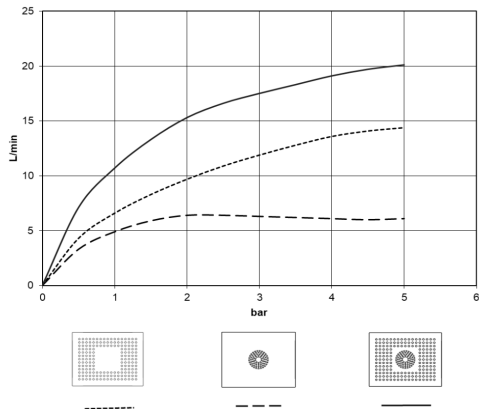

Pomme de douche arrosoir pour montage encastré au plafond Avec lumière 300 x 240 mm - Noir mat

IMO

28 044 980

S'adapte aux gammes suivantes : IMO, LULU, MEM, CL.1, CYO

- pomme de douche arrosoir 300 x 240 mm
 - PURE RAIN, débit max. 12 l/min (à 3 bar)
 - PURIFY RAIN, débit max. 6 l/min (à 3 bar)
 - profondeur de montage mini. 137 mm
 - avec système anti-calcaire
 - Spot central à DEL RVBB
 - Éclairage d'ambiance à DEL RVBB
 - Pour une commande simultanée des différents types de jets, nous recommandons le module thermostatique xTool
 - À prévoir sur site : passerelle ZigBee
 - Ne convient pas pour une utilisation dans un hammam.
- comprend des ampoules d'efficacité énergétique de classe G**

Pomme de douche arrosoir pour montage encastré au plafond Avec lumière
300 x 240 mm - Noir mat

IMO

28 044 980
 mm [inches]

Diagramme de débit

Codes & Standards

DIN 4109

ISO 3822

Scottish Water
 Byelaws