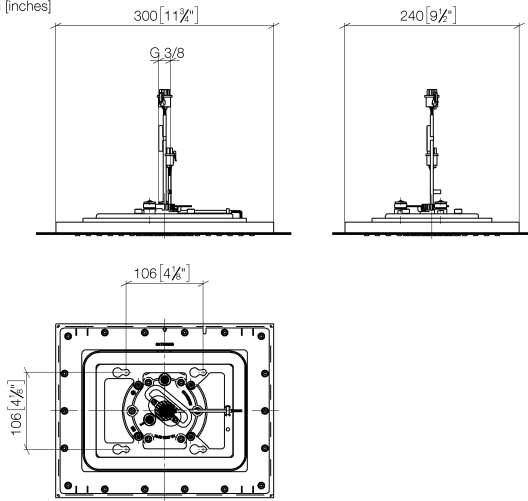

Pomme de douche arrosoir pour montage encastré au plafond Avec lumière 300 x 240 mm - Noir mat

IMO

28 044 980

S'adapte aux gammes suivantes : IMO, LULU, MEM, CL.1, CYO

- pomme de douche arrosoir 300 x 240 mm
 - PURE RAIN, débit max. 12 l/min (à 3 bar)
 - PURIFY RAIN, débit max. 6 l/min (à 3 bar)
 - profondeur de montage mini. 137 mm
 - avec système anti-calcaire
 - Spot central à DEL RVBB
 - Éclairage d'ambiance à DEL RVBB
 - Pour une commande simultanée des différents types de jets, nous recommandons le module thermostatique xTool
 - À prévoir sur site : passerelle ZigBee
 - Ne convient pas pour une utilisation dans un hammam.
- comprend des ampoules d'efficacité énergétique de classe G**

Accessoires requis

Boîtier à encastrer au plafond pour montage encastré au plafond Avec lumière -

35 044 970 90

- Caisson encastrable affleurant 360 x 300 mm RAL 9003 blanc de sécurité
- profondeur de montage 137mm
- corps à encastrer
- Entrée 100-240 V AC / 50-60 Hz
- Sortie 12 V DC SELV / Class II
- Contrôleur RVBB ZigBee Light Link
- Conduite de raccordement 7 m
- À prévoir sur site : passerelle ZigBee

Pomme de douche arrosoir pour montage encastré au plafond Avec lumière
300 x 240 mm - Noir mat

IMO

28 044 980
 mm [inches]

Diagramme de débit

Codes & Standards

DIN 4109

ISO 3822

Scottish Water
 Byelaws

UK Water Supply
 Regulations

Ü-Zeichen

Pomme de douche arrosoir pour montage encastré au plafond Avec lumière
300 x 240 mm - Noir mat

IMO

28 044 980

Certificats

LGA_38

WRAS_240502