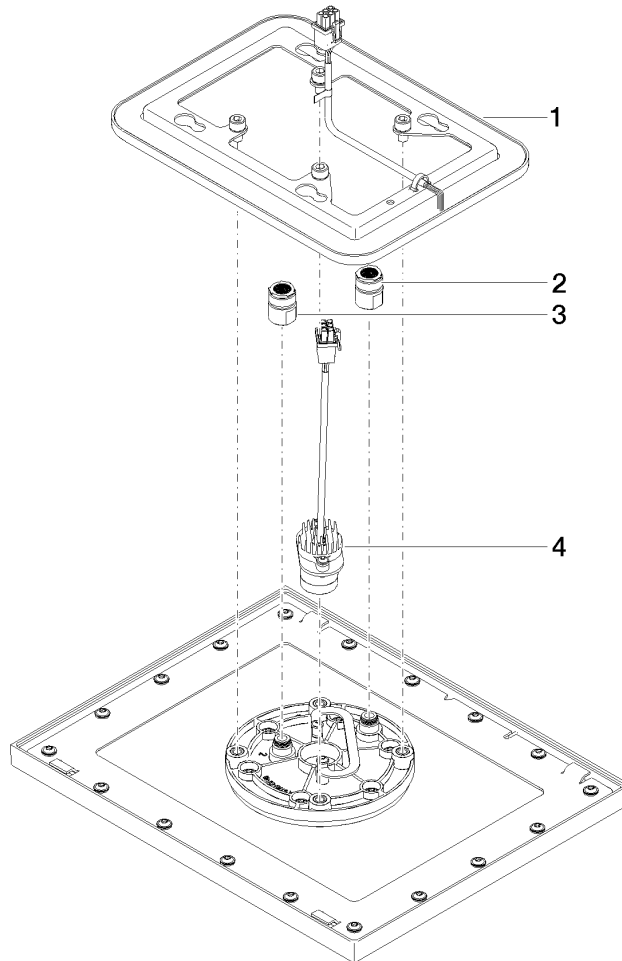

Pomme de douche arrosoir pour montage encastré au plafond Avec lumière 300 x 240 mm - Noir mat

IMO

28 044 980

S'adapte aux gammes suivantes : IMO, LULU, MEM, CL.1, CYO

- pomme de douche arrosoir 300 x 240 mm
 - PURE RAIN, débit max. 12 l/min (à 3 bar)
 - PURIFY RAIN, débit max. 6 l/min (à 3 bar)
 - profondeur de montage mini. 137 mm
 - avec système anti-calcaire
 - Spot central à DEL RVBB
 - Éclairage d'ambiance à DEL RVBB
 - Pour une commande simultanée des différents types de jets, nous recommandons le module thermostatique xTool
 - À prévoir sur site : passerelle ZigBee
 - Ne convient pas pour une utilisation dans un hammam.
- comprend des ampoules d'efficacité énergétique de classe G**

Accessoires requis

Boîtier à encastrer au plafond pour montage encastré au plafond Avec lumière -

35 044 970 90

- Caisson encastrable affleurant 360 x 300 mm RAL 9003 blanc de sécurité
- profondeur de montage 137mm
- corps à encastrer
- Entrée 100-240 V AC / 50-60 Hz
- Sortie 12 V DC SELV / Class II
- Contrôleur RVBB ZigBee Light Link
- Conduite de raccordement 7 m
- À prévoir sur site : passerelle ZigBee

UK Water Supply
 Regulations

Ü-Zeichen

Pomme de douche arrosoir pour montage encastré au plafond Avec lumière
300 x 240 mm - Noir mat

IMO

28 044 980

Certificats

LGA_38

WRAS_240502

28 044 980

Version du produit de 5/1/2022

Pomme de douche arrosoir pour montage encastré au plafond Avec lumière
300 x 240 mm - Noir mat

IMO

28 044 980

Liste des pièces de rechange

Version du produit de 5/1/2022