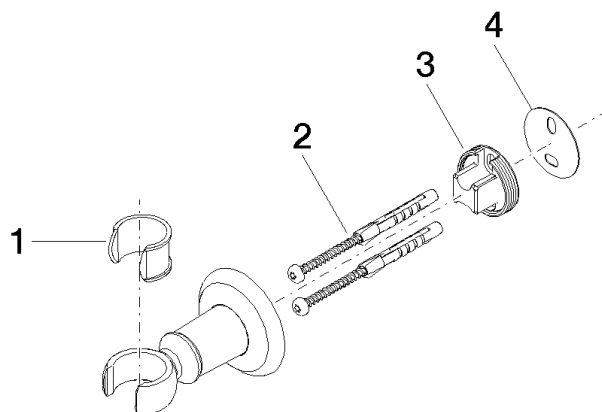

28 050 361

• rosace Ø 55 mm

	Chrome	28 050 361-00
	Platine brossé	28 050 361-06
	Platine	28 050 361-08
	Laiton (Or 23cts)	28 050 361-09
	Laiton brossé (Or 23cts)	28 050 361-28
	Dark Platinum brossé	28 050 361-99

28 050 361

mm [inches]

28 050 361

Les pièces pour les autres finitions peuvent être trouvées ici : Platine brossé

Liste des pièces de rechange

N°	Article Numéro	Désignation	Fréquence de montage	Délai de livraison
1	90 18 40 035 00 90	douille	1	2
2	05 30 31 025 00 90	set de fixation	1	2
3	08 17 97 582 90	patte de fixation	1	2
4	05 30 11 519 00 90	rondelle	1	2