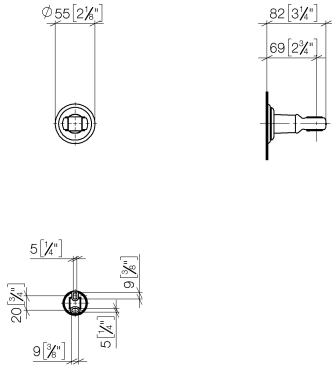

28 050 361

• rosace Ø 55 mm

	Laiton (Or 23cts)	28 050 361-09
	Chrome	28 050 361-00
	Platine brossé	28 050 361-06
	Platine	28 050 361-08
	Laiton brossé (Or 23cts)	28 050 361-28
	Dark Platinum brossé	28 050 361-99

28 050 361

mm [inches]

28 050 361

Version du produit de 7/3/2016

Les pièces pour les
autres finitions
peuvent être
trouvées ici : Chrome

28 050 361

Liste des pièces de rechange

Version du produit de 7/3/2016

N°	Article Numéro	Désignation	Fréquence de montage	Délai de livraison
	90 18 40 035 00 90	douille	4	2