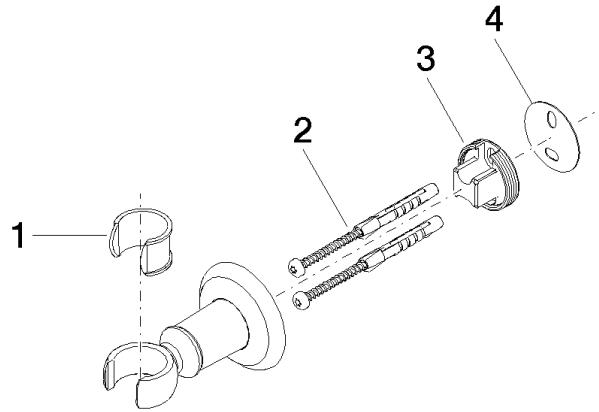

28 050 361

• rosace Ø 55 mm

	Laiton (Or 23cts)	28 050 361-09
	Chrome	28 050 361-00
	Platine brossé	28 050 361-06
	Platine	28 050 361-08
	Laiton brossé (Or 23cts)	28 050 361-28
	Dark Platinum brossé	28 050 361-99

28 050 361

mm [inches]

28 050 361

Version du produit de 7/3/2016

Les pièces pour les
autres finitions
peuvent être
trouvées ici : Chrome

28 050 361

Liste des pièces de rechange

Version du produit de 7/3/2016

N°	Article Numéro	Désignation	Fréquence de montage	Délai de livraison
	90 18 40 035 00 90	douille	4	2