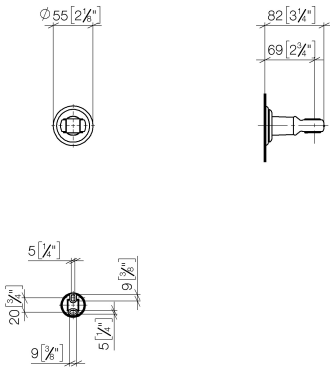

28 050 361

• rosace Ø 55 mm

	Laiton brossé (Or 23cts)	28 050 361-28
	Chrome	28 050 361-00
	Platine brossé	28 050 361-06
	Platine	28 050 361-08
	Laiton (Or 23cts)	28 050 361-09
	Dark Platinum brossé	28 050 361-99

28 050 361

mm [inches]

28 050 361

Les pièces pour les
autres finitions
peuvent être
trouvées ici : Chrome

Liste des pièces de rechange