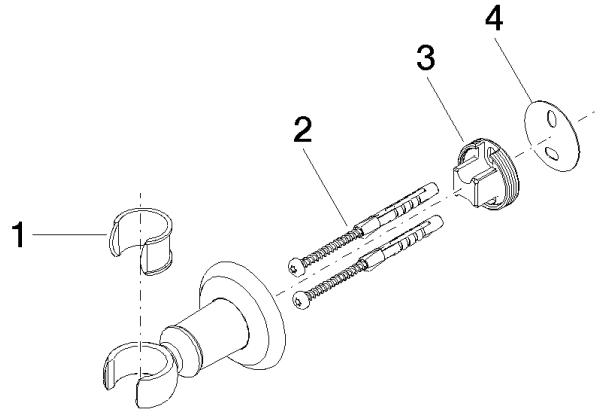

28 050 361

• rosace Ø 55 mm

	Laiton brossé (Or 23cts)	28 050 361-28
	Chrome	28 050 361-00
	Platine brossé	28 050 361-06
	Platine	28 050 361-08
	Laiton (Or 23cts)	28 050 361-09
	Dark Platinum brossé	28 050 361-99

28 050 361

mm [inches]

28 050 361

Les pièces pour les
autres finitions
peuvent être
trouvées ici : Chrome

Liste des pièces de rechange