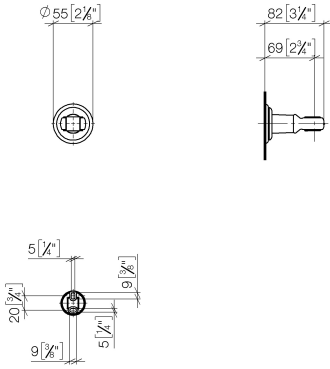

28 050 361

• rosace Ø 55 mm

	Dark Platinum brossé	28 050 361-99
	Chrome	28 050 361-00
	Platine brossé	28 050 361-06
	Platine	28 050 361-08
	Laiton (Or 23cts)	28 050 361-09
	Laiton brossé (Or 23cts)	28 050 361-28

28 050 361

mm [inches]

28 050 361

Version du produit de 7/3/2016

Les pièces pour les
autres finitions
peuvent être
trouvées ici : [Chrome](#)

28 050 361

Liste des pièces de rechange

Version du produit de 7/3/2016

N°	Article Numéro	Désignation	Fréquence de montage	Délai de livraison
	90 18 40 035 00 90	douille	4	2