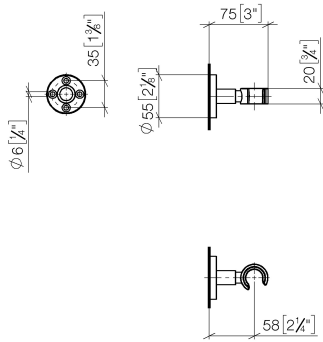

28 050 625

• rosace Ø 55 mm

S'adapte aux gammes suivantes : TARA,  
META

	Chrome	28 050 625-00
	Platine brossé	28 050 625-06
	Dark Chrome	28 050 625-19
	Or clair	28 050 625-26
	Or clair brossé	28 050 625-27
	Laiton brossé (Or 23cts)	28 050 625-28
	Noir mat	28 050 625-33
	Bronze brossé	28 050 625-42
	Champagne brossé (Or 22cts)	28 050 625-46
	Champagne (Or 22cts)	28 050 625-47
	Chrome brossé	28 050 625-93
	Dark Platinum brossé	28 050 625-99

28 050 625

mm [inches]

28 050 625

Les pièces pour les autres finitions peuvent être trouvées ici : [Platine brossé](#)

### Liste des pièces de rechange

N°	Article Numéro	Désignation	Fréquence de montage	Délai de livraison
1	05 17 62 500 00 90	set de fixation	1	2
2	90 14 10 032 00 90	joint	1	2
3	08 27 62 500-00	rosace	1	10
4	08 17 62 550-00	patte de fixation	1	10
5	08 18 50 585 90	vis	1	2
6	90 18 40 035 00 90	douille	1	2
7	09 17 20 014-00	patte de fixation	1	10