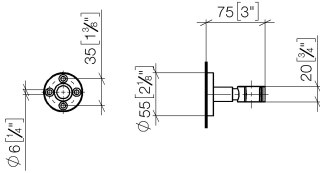

28 050 625

● rosace Ø 55 mm

S'adapte aux gammes suivantes : TARA,
META

	Dark Chrome	28 050 625-19
	Chrome	28 050 625-00
	Platine brossé	28 050 625-06
	Or clair	28 050 625-26
	Or clair brossé	28 050 625-27
	Laiton brossé (Or 23cts)	28 050 625-28
	Noir mat	28 050 625-33
	Bronze brossé	28 050 625-42
	Champagne brossé (Or 22cts)	28 050 625-46
	Champagne (Or 22cts)	28 050 625-47
	Chrome brossé	28 050 625-93
	Dark Platinum brossé	28 050 625-99

28 050 625

mm [inches]

28 050 625

Les pièces pour les
autres finitions
peuvent être
trouvées ici : Chrome

Liste des pièces de rechange