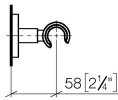

28 050 625

● rosace Ø 55 mm

S'adapte aux gammes suivantes : TARA,
META

	Dark Chrome	28 050 625-19
	Chrome	28 050 625-00
	Platine brossé	28 050 625-06
	Or clair	28 050 625-26
	Or clair brossé	28 050 625-27
	Laiton brossé (Or 23cts)	28 050 625-28
	Noir mat	28 050 625-33
	Bronze brossé	28 050 625-42
	Champagne brossé (Or 22cts)	28 050 625-46
	Champagne (Or 22cts)	28 050 625-47
	Chrome brossé	28 050 625-93
	Dark Platinum brossé	28 050 625-99

28 050 625

mm [inches]

28 050 625

Les pièces pour les
autres finitions
peuvent être
trouvées ici : Chrome

Liste des pièces de rechange