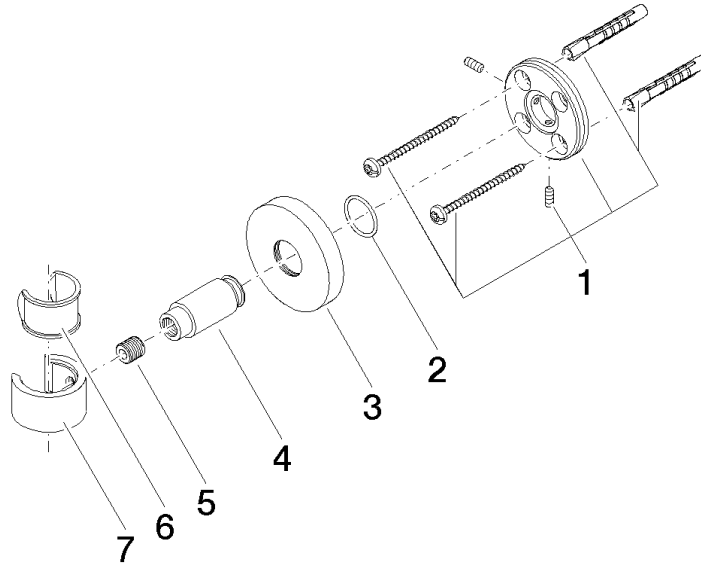

28 050 625

● rosace Ø 55 mm

S'adapte aux gammes suivantes : TARA,
META

	Dark Chrome	28 050 625-19
	Chrome	28 050 625-00
	Platine brossé	28 050 625-06
	Or clair	28 050 625-26
	Or clair brossé	28 050 625-27
	Laiton brossé (Or 23cts)	28 050 625-28
	Noir mat	28 050 625-33
	Bronze brossé	28 050 625-42
	Champagne brossé (Or 22cts)	28 050 625-46
	Champagne (Or 22cts)	28 050 625-47
	Chrome brossé	28 050 625-93
	Dark Platinum brossé	28 050 625-99

28 050 625

mm [inches]

28 050 625

Les pièces pour les
autres finitions
peuvent être
trouvées ici : Chrome

Liste des pièces de rechange