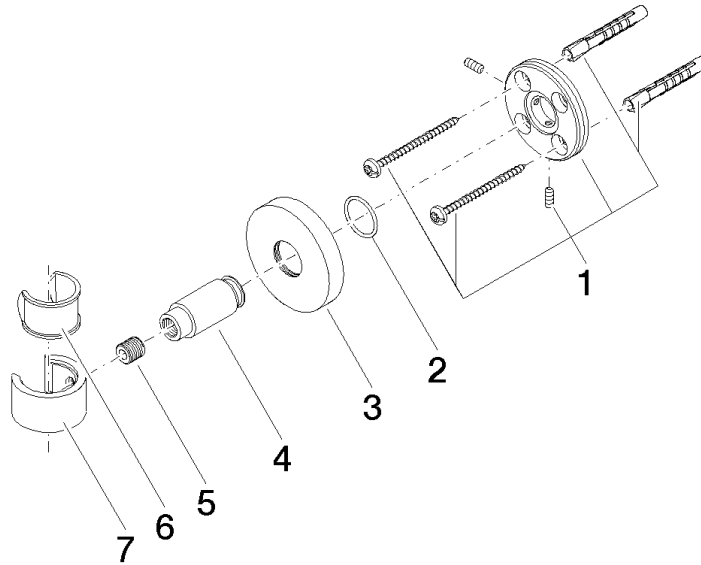

28 050 625

● rosace Ø 55 mm

S'adapte aux gammes suivantes : TARA,
META

	Or clair	28 050 625-26
	Chrome	28 050 625-00
	Platine brossé	28 050 625-06
	Dark Chrome	28 050 625-19
	Or clair brossé	28 050 625-27
	Laiton brossé (Or 23cts)	28 050 625-28
	Noir mat	28 050 625-33
	Bronze brossé	28 050 625-42
	Champagne brossé (Or 22cts)	28 050 625-46
	Champagne (Or 22cts)	28 050 625-47
	Chrome brossé	28 050 625-93
	Dark Platinum brossé	28 050 625-99

28 050 625

mm [inches]

28 050 625

Version du produit de 10/1/2023

Les pièces pour les
autres finitions
peuvent être
trouvées ici : Chrome

Support de douchette - Or clair

TARA

28 050 625

Liste des pièces de rechange

Version du produit de 10/1/2023

N°	Article Numéro	Désignation	Fréquence de montage	Délai de livraison
	05 17 62 500 00 90	set de fixation	7	2