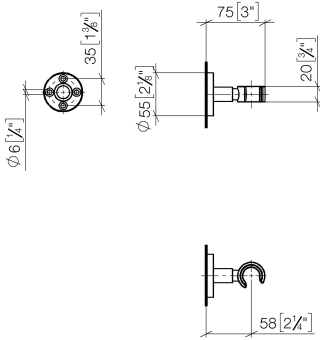

28 050 625

● rosace Ø 55 mm

S'adapte aux gammes suivantes : TARA,
META

	Or clair	28 050 625-26
	Chrome	28 050 625-00
	Platine brossé	28 050 625-06
	Dark Chrome	28 050 625-19
	Or clair brossé	28 050 625-27
	Laiton brossé (Or 23cts)	28 050 625-28
	Noir mat	28 050 625-33
	Bronze brossé	28 050 625-42
	Champagne brossé (Or 22cts)	28 050 625-46
	Champagne (Or 22cts)	28 050 625-47
	Chrome brossé	28 050 625-93
	Dark Platinum brossé	28 050 625-99

28 050 625

mm [inches]

28 050 625

Version du produit de 10/1/2023

Les pièces pour les
autres finitions
peuvent être
trouvées ici : Chrome

Support de douchette - Or clair

TARA

28 050 625

Liste des pièces de rechange

Version du produit de 10/1/2023

N°	Article Numéro	Désignation	Fréquence de montage	Délai de livraison
	05 17 62 500 00 90	set de fixation	7	2