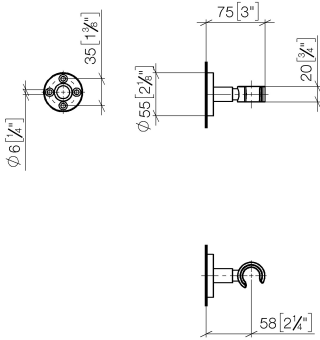

28 050 625

● rosace Ø 55 mm

S'adapte aux gammes suivantes : TARA,  
META

	Champagne (Or 22cts)	28 050 625-47
	Chrome	28 050 625-00
	Platine brossé	28 050 625-06
	Dark Chrome	28 050 625-19
	Or clair	28 050 625-26
	Or clair brossé	28 050 625-27
	Laiton brossé (Or 23cts)	28 050 625-28
	Noir mat	28 050 625-33
	Bronze brossé	28 050 625-42
	Champagne brossé (Or 22cts)	28 050 625-46
	Chrome brossé	28 050 625-93
	Dark Platinum brossé	28 050 625-99

28 050 625

mm [inches]

28 050 625

**Version du produit de 10/1/2023**

Les pièces pour les  
autres finitions  
peuvent être  
trouvées ici : Chrome

## Support de douchette - Champagne (Or 22cts)

TARA

28 050 625

### Liste des pièces de rechange

Version du produit de 10/1/2023

N°	Article Numéro	Désignation	Fréquence de montage	Délai de livraison
	05 17 62 500 00 90	set de fixation	7	2