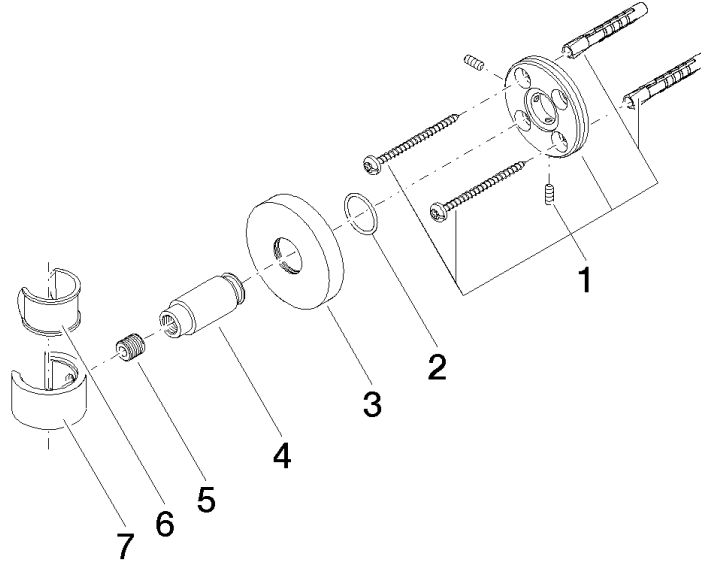

28 050 625

● rosace Ø 55 mm

S'adapte aux gammes suivantes : TARA,  
META

	Champagne (Or 22cts)	28 050 625-47
	Chrome	28 050 625-00
	Platine brossé	28 050 625-06
	Dark Chrome	28 050 625-19
	Or clair	28 050 625-26
	Or clair brossé	28 050 625-27
	Laiton brossé (Or 23cts)	28 050 625-28
	Noir mat	28 050 625-33
	Bronze brossé	28 050 625-42
	Champagne brossé (Or 22cts)	28 050 625-46
	Chrome brossé	28 050 625-93
	Dark Platinum brossé	28 050 625-99

28 050 625

mm [inches]

28 050 625

**Version du produit de 10/1/2023**

Les pièces pour les  
autres finitions  
peuvent être  
trouvées ici : Chrome

## Support de douchette - Champagne (Or 22cts)

TARA

28 050 625