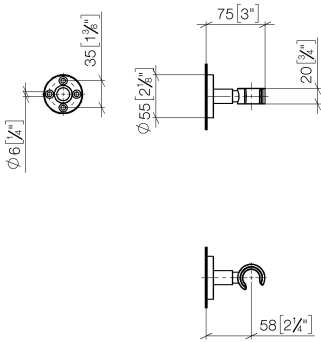

28 050 625

● rosace Ø 55 mm

S'adapte aux gammes suivantes : TARA,  
META

	Chrome brossé	28 050 625-93
	Chrome	28 050 625-00
	Platine brossé	28 050 625-06
	Dark Chrome	28 050 625-19
	Or clair	28 050 625-26
	Or clair brossé	28 050 625-27
	Laiton brossé (Or 23cts)	28 050 625-28
	Noir mat	28 050 625-33
	Bronze brossé	28 050 625-42
	Champagne brossé (Or 22cts)	28 050 625-46
	Champagne (Or 22cts)	28 050 625-47
	Dark Platinum brossé	28 050 625-99

28 050 625

mm [inches]

28 050 625

Version du produit de 10/1/2023

Les pièces pour les  
autres finitions  
peuvent être  
trouvées ici : Chrome

## Support de douchette - Chrome brossé

TARA

28 050 625

### Liste des pièces de rechange

Version du produit de 10/1/2023

N°	Article Numéro	Désignation	Fréquence de montage	Délai de livraison
	05 17 62 500 00 90	set de fixation	7	2