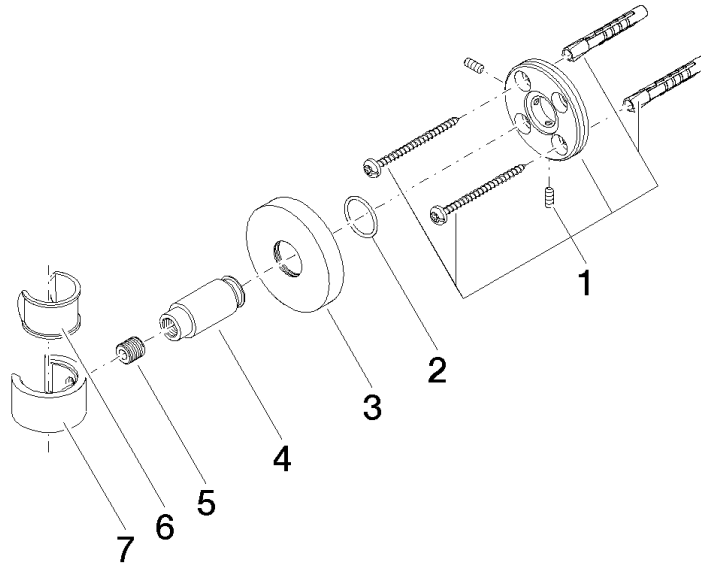

28 050 625

● rosace Ø 55 mm

S'adapte aux gammes suivantes : TARA,  
META

	Chrome brossé	28 050 625-93
	Chrome	28 050 625-00
	Platine brossé	28 050 625-06
	Dark Chrome	28 050 625-19
	Or clair	28 050 625-26
	Or clair brossé	28 050 625-27
	Laiton brossé (Or 23cts)	28 050 625-28
	Noir mat	28 050 625-33
	Bronze brossé	28 050 625-42
	Champagne brossé (Or 22cts)	28 050 625-46
	Champagne (Or 22cts)	28 050 625-47
	Dark Platinum brossé	28 050 625-99

28 050 625

mm [inches]

28 050 625

Version du produit de 10/1/2023

Les pièces pour les  
autres finitions  
peuvent être  
trouvées ici : Chrome

## Support de douchette - Chrome brossé

TARA

28 050 625