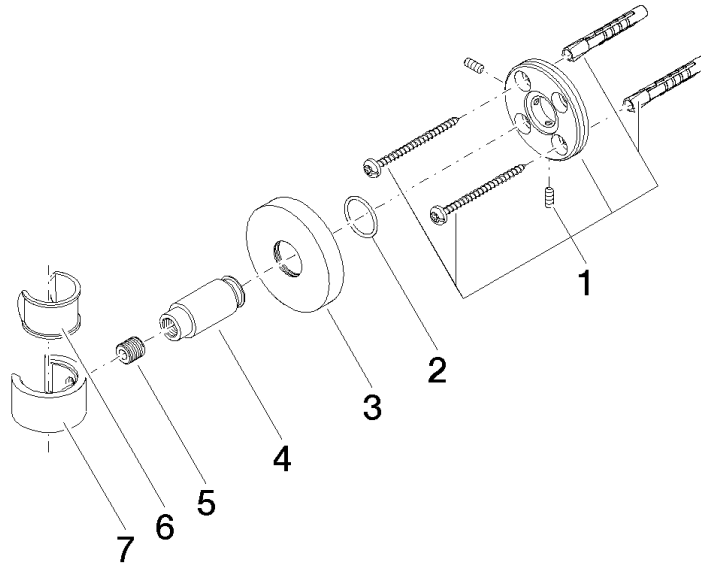

28 050 625

• rosace Ø 55 mm

S'adapte aux gammes suivantes : TARA,
META

	Dark Platinum brossé	28 050 625-99
	Chrome	28 050 625-00
	Platine brossé	28 050 625-06
	Dark Chrome	28 050 625-19
	Or clair	28 050 625-26
	Or clair brossé	28 050 625-27
	Laiton brossé (Or 23cts)	28 050 625-28
	Noir mat	28 050 625-33
	Bronze brossé	28 050 625-42
	Champagne brossé (Or 22cts)	28 050 625-46
	Champagne (Or 22cts)	28 050 625-47
	Chrome brossé	28 050 625-93

28 050 625

mm [inches]

28 050 625

Version du produit de 10/1/2023

Les pièces pour les
autres finitions
peuvent être
trouvées ici : Chrome

Support de douchette - Dark Platinum brossé

TARA

28 050 625

Liste des pièces de rechange

Version du produit de 10/1/2023

N°	Article Numéro	Désignation	Fréquence de montage	Délai de livraison
	05 17 62 500 00 90	set de fixation	7	2