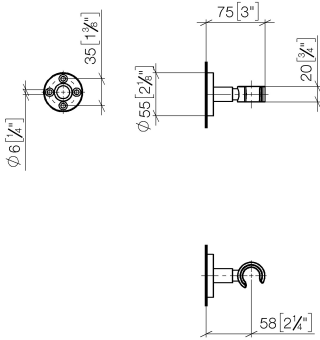

28 050 625

• rosace Ø 55 mm

S'adapte aux gammes suivantes : TARA,
META

	Dark Platinum brossé	28 050 625-99
	Chrome	28 050 625-00
	Platine brossé	28 050 625-06
	Dark Chrome	28 050 625-19
	Or clair	28 050 625-26
	Or clair brossé	28 050 625-27
	Laiton brossé (Or 23cts)	28 050 625-28
	Noir mat	28 050 625-33
	Bronze brossé	28 050 625-42
	Champagne brossé (Or 22cts)	28 050 625-46
	Champagne (Or 22cts)	28 050 625-47
	Chrome brossé	28 050 625-93

28 050 625

mm [inches]

28 050 625

Version du produit de 10/1/2023

Les pièces pour les
autres finitions
peuvent être
trouvées ici : Chrome

Support de douchette - Dark Platinum brossé

TARA

28 050 625

Liste des pièces de rechange

Version du produit de 10/1/2023

N°	Article Numéro	Désignation	Fréquence de montage	Délai de livraison
	05 17 62 500 00 90	set de fixation	7	2