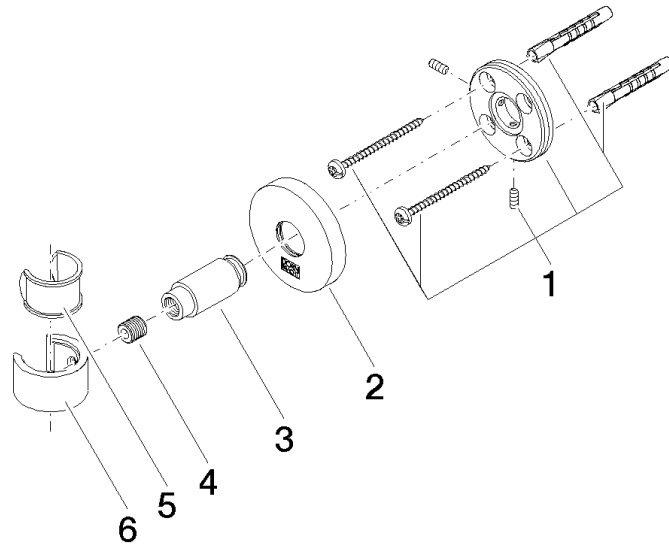

EDITION PRO Support de douche - Chrome

28 050 626

• rosace Ø 55 mm

	Chrome	28 050 626-00
	Noir mat	28 050 626-33
	Chrome brossé	28 050 626-93

EDITION PRO Support de douchette - Chrome

28 050 626

mm [inches]

EDITION PRO Support de douchette - Chrome

28 050 626

Les pièces pour les autres finitions peuvent être trouvées ici : Noir mat

Liste des pièces de rechange

N°	Article Numéro	Désignation	Fréquence de montage	Délai de livraison
1	05 17 62 500 00 90	set de fixation	1	2
2	90 27 62 502 00-00	rosace	1	-
La pièce de rechange ne peut plus être commandée, veuillez commander l'article de remplacement				
3	08 17 62 550-00	patte de fixation	1	10
4	08 18 50 585 90	vis	1	2
5	90 18 40 035 00 90	douille	1	2
6	09 17 20 014-00	patte de fixation	1	10