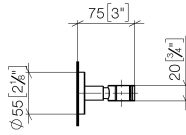

EDITION PRO Support de douche - Chrome

28 050 626

• rosace Ø 55 mm

	Chrome	28 050 626-00
	Noir mat	28 050 626-33
	Chrome brossé	28 050 626-93

EDITION PRO Support de douchette - Chrome

28 050 626

mm [inches]

EDITION PRO Support de douchette - Chrome

28 050 626

Les pièces pour les autres finitions peuvent être trouvées ici : Noir mat

Liste des pièces de rechange

N°	Article Numéro	Désignation	Fréquence de montage	Délai de livraison
1	05 17 62 500 00 90	set de fixation	1	2
2	90 27 62 502 00-00	rosace	1	-
La pièce de rechange ne peut plus être commandée, veuillez commander l'article de remplacement				
3	08 17 62 550-00	patte de fixation	1	10
4	08 18 50 585 90	vis	1	2
5	90 18 40 035 00 90	douille	1	2
6	09 17 20 014-00	patte de fixation	1	10