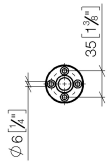

EDITION PRO Support de douche - Chrome

28 050 626

• rosace Ø 55 mm

	Chrome	28 050 626-00
	Noir mat	28 050 626-33
	Chrome brossé	28 050 626-93

EDITION PRO Support de douchette - Chrome

28 050 626

mm [inches]

EDITION PRO Support de douchette - Chrome

28 050 626

Les pièces pour les autres finitions peuvent être trouvées ici : Noir mat

Liste des pièces de rechange

N°	Article Numéro	Désignation	Fréquence de montage	Délai de livraison
1	05 17 62 500 00 90	set de fixation	1	2
2	90 27 62 502 00-00	rosace	1	-
La pièce de rechange ne peut plus être commandée, veuillez commander l'article de remplacement				
3	08 17 62 550-00	patte de fixation	1	10
4	08 18 50 585 90	vis	1	2
5	90 18 40 035 00 90	douille	1	2
6	09 17 20 014-00	patte de fixation	1	10