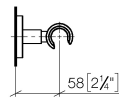

EDITION PRO Support de douche - Chrome

28 050 626

• rosace Ø 55 mm

	Chrome	28 050 626-00
	Noir mat	28 050 626-33
	Chrome brossé	28 050 626-93

EDITION PRO Support de douchette - Chrome

28 050 626

mm [inches]