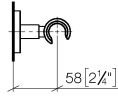

EDITION PRO Support de douchette - Noir mat

28 050 626

● rosace Ø 55 mm

	Noir mat	28 050 626-33
	Chrome	28 050 626-00
	Chrome brossé	28 050 626-93

EDITION PRO Support de douchette - Noir mat

28 050 626

mm [inches]