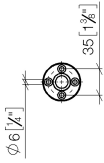

EDITION PRO Support de douchette - Noir mat

28 050 626

● rosace Ø 55 mm

	Noir mat	28 050 626-33
	Chrome	28 050 626-00
	Chrome brossé	28 050 626-93

EDITION PRO Support de douchette - Noir mat

28 050 626

mm [inches]

N°	Article Numéro	Désignation	Fréquence de montage	Délai de livraison
	05 17 62 500 00 90	set de fixation	6	2