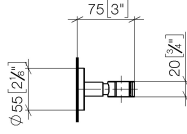

EDITION PRO Support de douchette - Noir mat

28 050 626

● rosace Ø 55 mm

	Noir mat	28 050 626-33
	Chrome	28 050 626-00
	Chrome brossé	28 050 626-93

EDITION PRO Support de douchette - Noir mat

28 050 626

mm [inches]