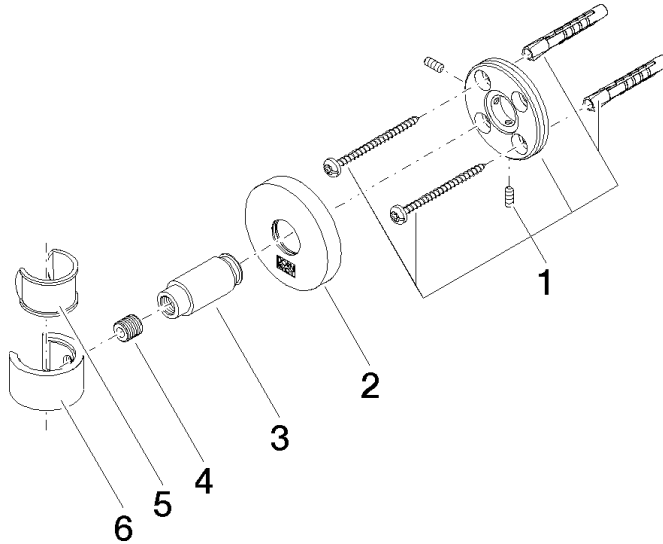

EDITION PRO Support de douchette - Noir mat

28 050 626

● rosace Ø 55 mm

	Noir mat	28 050 626-33
	Chrome	28 050 626-00
	Chrome brossé	28 050 626-93

EDITION PRO Support de douchette - Noir mat

28 050 626

mm [inches]

EDITION PRO Support de douchette - Noir mat

28 050 626

Les pièces pour les
autres finitions
peuvent être
trouvées ici : Chrome

EDITION PRO Support de douchette - Noir mat

28 050 626

Liste des pièces de rechange

N°	Article Numéro	Désignation	Fréquence de montage	Délai de livraison
	05 17 62 500 00 90	set de fixation	6	2