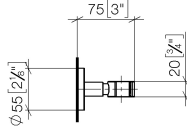

## EDITION PRO Support de douchette - Chrome brossé

---

28 050 626

• rosace Ø 55 mm

|  |               |               |
|--|---------------|---------------|
|  | Chrome brossé | 28 050 626-93 |
|  | Chrome        | 28 050 626-00 |
|  | Noir mat      | 28 050 626-33 |

---

EDITION PRO Support de douchette - Chrome brossé

---

28 050 626

mm [inches]