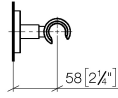

## EDITION PRO Support de douchette - Chrome brossé

---

28 050 626

• rosace Ø 55 mm

|  |               |               |
|--|---------------|---------------|
|  | Chrome brossé | 28 050 626-93 |
|  | Chrome        | 28 050 626-00 |
|  | Noir mat      | 28 050 626-33 |

---

EDITION PRO Support de douchette - Chrome brossé

---

28 050 626

mm [inches]