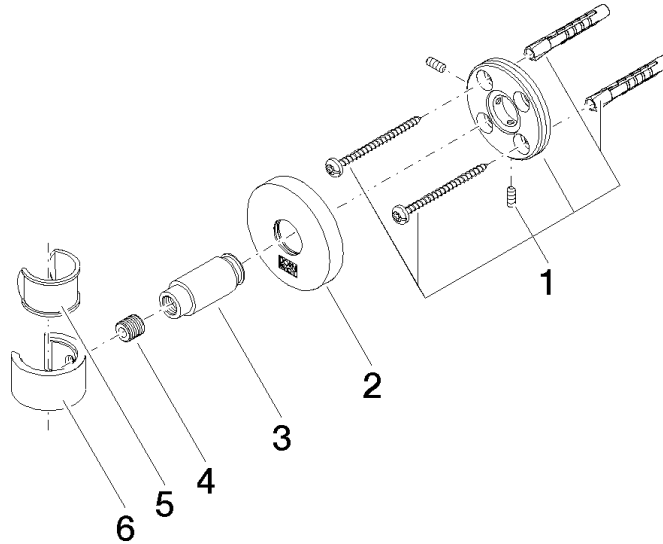

EDITION PRO Support de douchette - Chrome brossé

28 050 626

Les pièces pour les
autres finitions
peuvent être
trouvées ici : Chrome