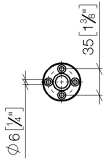

## EDITION PRO Support de douchette - Chrome brossé

---

28 050 626

• rosace Ø 55 mm

|  |               |               |
|--|---------------|---------------|
|  | Chrome brossé | 28 050 626-93 |
|  | Chrome        | 28 050 626-00 |
|  | Noir mat      | 28 050 626-33 |

---

EDITION PRO Support de douchette - Chrome brossé

---

28 050 626

mm [inches]