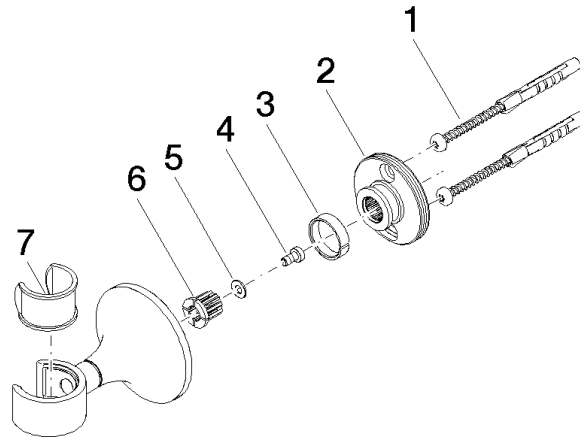

28 050 809

• rosace Ø 60 mm

	Chrome	28 050 809-00
	Platine brossé	28 050 809-06
	Platine	28 050 809-08
	Dark Chrome	28 050 809-19
	Laiton brossé (Or 23cts)	28 050 809-28
	Bronze brossé	28 050 809-42
	Champagne brossé (Or 22cts)	28 050 809-46
	Champagne (Or 22cts)	28 050 809-47
	Dark Platinum brossé	28 050 809-99

28 050 809

mm [inches]

28 050 809

Les pièces pour les
autres finitions
peuvent être
trouvées ici : Platine
brossé

Liste des pièces de rechange

N°	Article Numéro	Désignation	Fréquence de montage	Délai de livraison
1	05 30 31 025 00 90	set de fixation	1	2
2	90 17 20 759 00 90	rondelle	1	2
3	09 14 15 022 90	anneau	1	2
4	09 30 30 057 90	vis	1	2
5	09 30 11 024 90	rondelle	1	2
6	09 12 12 213 90	douille d'enclenchement	1	2
7	90 18 40 035 00 90	douille	1	2