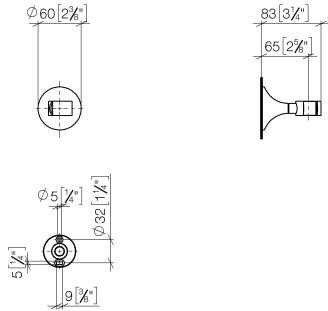

28 050 809

• rosace Ø 60 mm

	Chrome	28 050 809-00
	Platine brossé	28 050 809-06
	Platine	28 050 809-08
	Dark Chrome	28 050 809-19
	Laiton brossé (Or 23cts)	28 050 809-28
	Bronze brossé	28 050 809-42
	Champagne brossé (Or 22cts)	28 050 809-46
	Champagne (Or 22cts)	28 050 809-47
	Dark Platinum brossé	28 050 809-99

28 050 809

mm [inches]

28 050 809

Les pièces pour les
autres finitions
peuvent être
trouvées ici : Platine
brossé

Liste des pièces de rechange

N°	Article Numéro	Désignation	Fréquence de montage	Délai de livraison
1	05 30 31 025 00 90	set de fixation	1	2
2	90 17 20 759 00 90	rondelle	1	2
3	09 14 15 022 90	anneau	1	2
4	09 30 30 057 90	vis	1	2
5	09 30 11 024 90	rondelle	1	2
6	09 12 12 213 90	douille d'enclenchement	1	2
7	90 18 40 035 00 90	douille	1	2