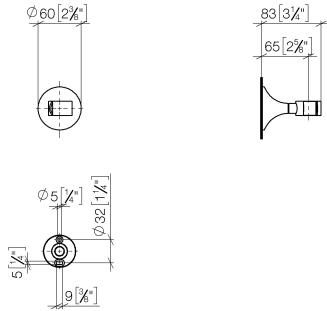

28 050 809

• rosace Ø 60 mm

	Platine brossé	28 050 809-06
	Chrome	28 050 809-00
	Platine	28 050 809-08
	Dark Chrome	28 050 809-19
	Laiton brossé (Or 23cts)	28 050 809-28
	Bronze brossé	28 050 809-42
	Champagne brossé (Or 22cts)	28 050 809-46
	Champagne (Or 22cts)	28 050 809-47
	Dark Platinum brossé	28 050 809-99

28 050 809

mm [inches]

28 050 809

Les pièces pour les
autres finitions
peuvent être
trouvées ici : Chrome

Liste des pièces de rechange

N°	Article Numéro	Désignation	Fréquence de montage	Délai de livraison
1	05 30 31 025 00 90	set de fixation	1	2
2	90 17 20 759 00 90	rondelle	1	2
3	09 14 15 022 90	anneau	1	2
4	09 30 30 057 90	vis	1	2
5	09 30 11 024 90	rondelle	1	2
6	09 12 12 213 90	douille d'enclenchement	1	2
7	90 18 40 035 00 90	douille	1	2