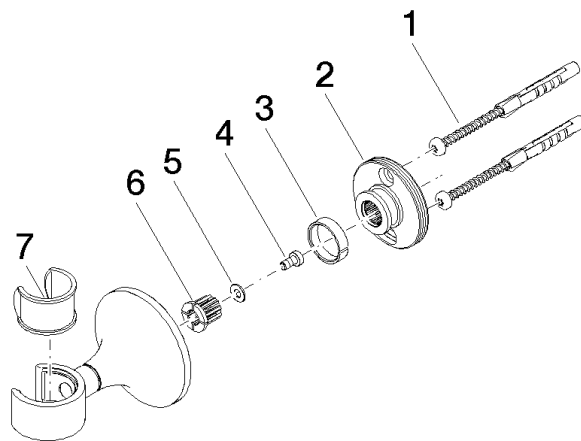

28 050 809

• rosace Ø 60 mm

	Platine brossé	28 050 809-06
	Chrome	28 050 809-00
	Platine	28 050 809-08
	Dark Chrome	28 050 809-19
	Laiton brossé (Or 23cts)	28 050 809-28
	Bronze brossé	28 050 809-42
	Champagne brossé (Or 22cts)	28 050 809-46
	Champagne (Or 22cts)	28 050 809-47
	Dark Platinum brossé	28 050 809-99

28 050 809

mm [inches]

28 050 809

Les pièces pour les
autres finitions
peuvent être
trouvées ici : Chrome

Liste des pièces de rechange

N°	Article Numéro	Désignation	Fréquence de montage	Délai de livraison
1	05 30 31 025 00 90	set de fixation	1	2
2	90 17 20 759 00 90	rondelle	1	2
3	09 14 15 022 90	anneau	1	2
4	09 30 30 057 90	vis	1	2
5	09 30 11 024 90	rondelle	1	2
6	09 12 12 213 90	douille d'enclenchement	1	2
7	90 18 40 035 00 90	douille	1	2