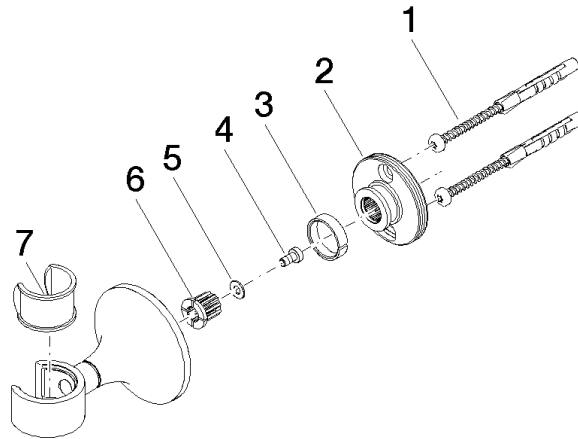

28 050 809

• rosace Ø 60 mm

	Platine	28 050 809-08
	Chrome	28 050 809-00
	Platine brossé	28 050 809-06
	Dark Chrome	28 050 809-19
	Laiton brossé (Or 23cts)	28 050 809-28
	Bronze brossé	28 050 809-42
	Champagne brossé (Or 22cts)	28 050 809-46
	Champagne (Or 22cts)	28 050 809-47
	Dark Platinum brossé	28 050 809-99

28 050 809

mm [Inches]

28 050 809

Version du produit de 3/13/2017 à 8/29/2019

Version du produit de 8/29/2019

Les pièces pour les
autres finitions
peuvent être
trouvées ici : Chrome

VAIA Support de douchette - Platine

VAIA

28 050 809

Liste des pièces de rechange

Version du produit de 3/13/2017 à 8/29/2019

Version du produit de 8/29/2019

N°	Article Numéro	Désignation	Fréquence de montage	Délai de livraison
	05 30 31 025 00 90	set de fixation	7	2