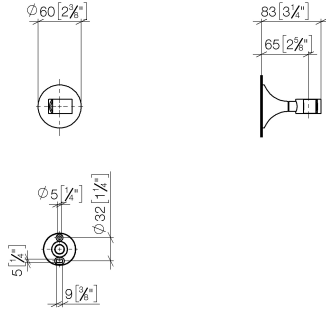

28 050 809

• rosace Ø 60 mm

	Platine	28 050 809-08
	Chrome	28 050 809-00
	Platine brossé	28 050 809-06
	Dark Chrome	28 050 809-19
	Laiton brossé (Or 23cts)	28 050 809-28
	Bronze brossé	28 050 809-42
	Champagne brossé (Or 22cts)	28 050 809-46
	Champagne (Or 22cts)	28 050 809-47
	Dark Platinum brossé	28 050 809-99

28 050 809

mm [Inches]

28 050 809

Version du produit de 3/13/2017 à 8/29/2019

Version du produit de 8/29/2019

Les pièces pour les
autres finitions
peuvent être
trouvées ici : Chrome

VAIA Support de douchette - Platine

VAIA

28 050 809

Liste des pièces de rechange

Version du produit de 3/13/2017 à 8/29/2019

Version du produit de 8/29/2019

N°	Article Numéro	Désignation	Fréquence de montage	Délai de livraison
	05 30 31 025 00 90	set de fixation	7	2