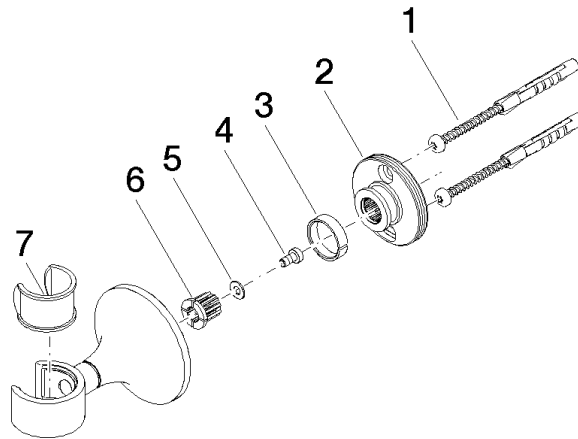

28 050 809

• rosace Ø 60 mm

	Dark Chrome	28 050 809-19
	Chrome	28 050 809-00
	Platine brossé	28 050 809-06
	Platine	28 050 809-08
	Laiton brossé (Or 23cts)	28 050 809-28
	Bronze brossé	28 050 809-42
	Champagne brossé (Or 22cts)	28 050 809-46
	Champagne (Or 22cts)	28 050 809-47
	Dark Platinum brossé	28 050 809-99

28 050 809

mm [Inches]

Version du produit de 8/29/2019

Les pièces pour les
autres finitions
peuvent être
trouvées ici : Chrome

28 050 809

Liste des pièces de rechange

Version du produit de 8/29/2019

N°	Article Numéro	Désignation	Fréquence de montage	Délai de livraison
	05 30 31 025 00 90	set de fixation	7	2