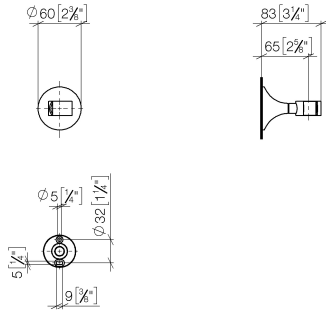

28 050 809

• rosace Ø 60 mm

	Dark Chrome	28 050 809-19
	Chrome	28 050 809-00
	Platine brossé	28 050 809-06
	Platine	28 050 809-08
	Laiton brossé (Or 23cts)	28 050 809-28
	Bronze brossé	28 050 809-42
	Champagne brossé (Or 22cts)	28 050 809-46
	Champagne (Or 22cts)	28 050 809-47
	Dark Platinum brossé	28 050 809-99

28 050 809

mm [Inches]

Version du produit de 8/29/2019

Les pièces pour les
autres finitions
peuvent être
trouvées ici : Chrome

28 050 809

Liste des pièces de rechange

Version du produit de 8/29/2019

N°	Article Numéro	Désignation	Fréquence de montage	Délai de livraison
	05 30 31 025 00 90	set de fixation	7	2