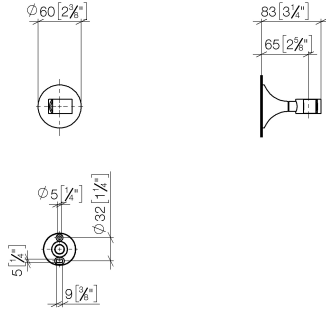

28 050 809

● rosace Ø 60 mm

	Laiton brossé (Or 23cts)	28 050 809-28
	Chrome	28 050 809-00
	Platine brossé	28 050 809-06
	Platine	28 050 809-08
	Dark Chrome	28 050 809-19
	Bronze brossé	28 050 809-42
	Champagne brossé (Or 22cts)	28 050 809-46
	Champagne (Or 22cts)	28 050 809-47
	Dark Platinum brossé	28 050 809-99

28 050 809

mm [Inches]

28 050 809

Version du produit de 3/13/2017 à 8/29/2019

Version du produit de 8/29/2019

Les pièces pour les
autres finitions
peuvent être
trouvées ici : Chrome

VAIA Support de douchette - Laiton brossé (Or 23cts)

VAIA

28 050 809

Liste des pièces de rechange

Version du produit de 3/13/2017 à 8/29/2019

Version du produit de 8/29/2019

N°	Article Numéro	Désignation	Fréquence de montage	Délai de livraison
	05 30 31 025 00 90	set de fixation	7	2