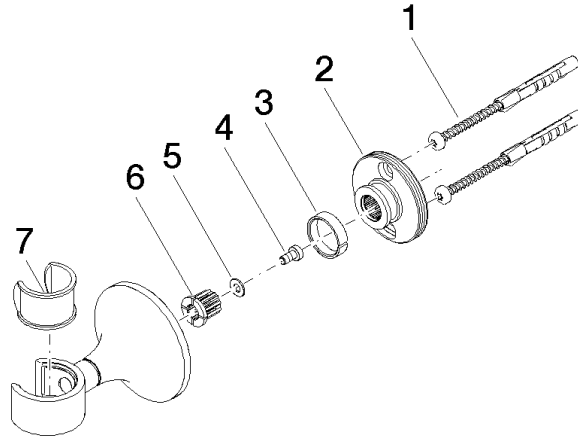

28 050 809

● rosace Ø 60 mm

	Laiton brossé (Or 23cts)	28 050 809-28
	Chrome	28 050 809-00
	Platine brossé	28 050 809-06
	Platine	28 050 809-08
	Dark Chrome	28 050 809-19
	Bronze brossé	28 050 809-42
	Champagne brossé (Or 22cts)	28 050 809-46
	Champagne (Or 22cts)	28 050 809-47
	Dark Platinum brossé	28 050 809-99

28 050 809

mm [Inches]

28 050 809

Version du produit de 3/13/2017 à 8/29/2019

Version du produit de 8/29/2019

Les pièces pour les
autres finitions
peuvent être
trouvées ici : Chrome

VAIA Support de douchette - Laiton brossé (Or 23cts)

VAIA

28 050 809

Liste des pièces de rechange

Version du produit de 3/13/2017 à 8/29/2019

Version du produit de 8/29/2019

N°	Article Numéro	Désignation	Fréquence de montage	Délai de livraison
	05 30 31 025 00 90	set de fixation	7	2