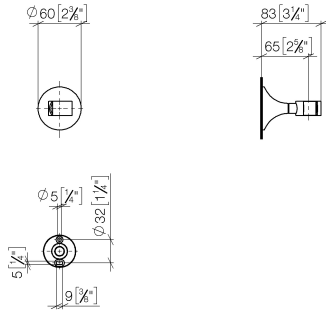

28 050 809

• rosace Ø 60 mm

	Champagne brossé (Or 22cts)	28 050 809-46
	Chrome	28 050 809-00
	Platine brossé	28 050 809-06
	Platine	28 050 809-08
	Dark Chrome	28 050 809-19
	Laiton brossé (Or 23cts)	28 050 809-28
	Bronze brossé	28 050 809-42
	Champagne (Or 22cts)	28 050 809-47
	Dark Platinum brossé	28 050 809-99

28 050 809

mm [Inches]

28 050 809

**Version du produit de 8/29/2019**

Les pièces pour les  
autres finitions  
peuvent être  
trouvées ici : Chrome