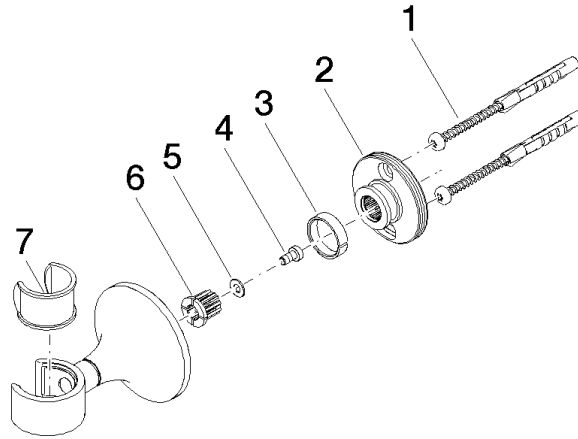

28 050 809

• rosace Ø 60 mm

	Champagne brossé (Or 22cts)	28 050 809-46
	Chrome	28 050 809-00
	Platine brossé	28 050 809-06
	Platine	28 050 809-08
	Dark Chrome	28 050 809-19
	Laiton brossé (Or 23cts)	28 050 809-28
	Bronze brossé	28 050 809-42
	Champagne (Or 22cts)	28 050 809-47
	Dark Platinum brossé	28 050 809-99

28 050 809

mm [Inches]

28 050 809

**Version du produit de 8/29/2019**

Les pièces pour les  
autres finitions  
peuvent être  
trouvées ici : Chrome