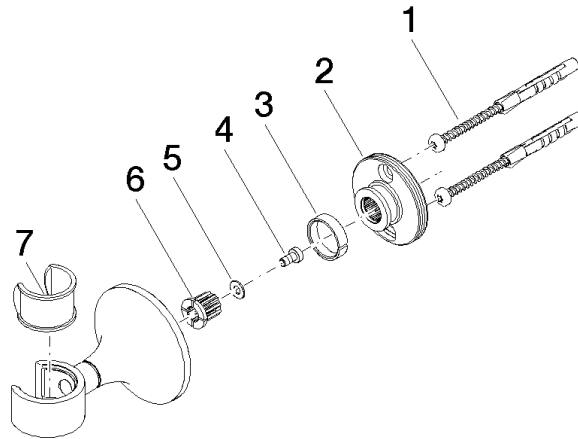

28 050 809

• rosace Ø 60 mm

	Dark Platinum brossé	28 050 809-99
	Chrome	28 050 809-00
	Platine brossé	28 050 809-06
	Platine	28 050 809-08
	Dark Chrome	28 050 809-19
	Laiton brossé (Or 23cts)	28 050 809-28
	Bronze brossé	28 050 809-42
	Champagne brossé (Or 22cts)	28 050 809-46
	Champagne (Or 22cts)	28 050 809-47

28 050 809

mm [Inches]

28 050 809

Version du produit de 3/13/2017 à 8/29/2019

**Version du produit de 8/29/2019**

Les pièces pour les  
autres finitions  
peuvent être  
trouvées ici : Chrome