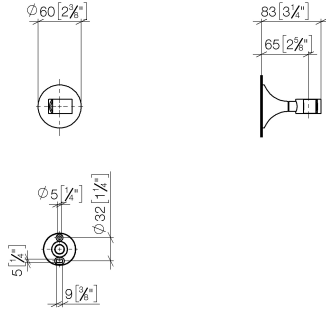

28 050 809

• rosace Ø 60 mm

	Dark Platinum brossé	28 050 809-99
	Chrome	28 050 809-00
	Platine brossé	28 050 809-06
	Platine	28 050 809-08
	Dark Chrome	28 050 809-19
	Laiton brossé (Or 23cts)	28 050 809-28
	Bronze brossé	28 050 809-42
	Champagne brossé (Or 22cts)	28 050 809-46
	Champagne (Or 22cts)	28 050 809-47

28 050 809

mm [Inches]

28 050 809

Version du produit de 3/13/2017 à 8/29/2019

**Version du produit de 8/29/2019**

Les pièces pour les  
autres finitions  
peuvent être  
trouvées ici : Chrome