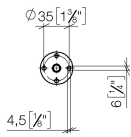

28 050 845

• rosace 60 x 78 mm

	Chrome	28 050 845-00
	Platine brossé	28 050 845-06
	Dark Chrome	28 050 845-19
	Or clair brossé	28 050 845-27
	Noir mat	28 050 845-33
	Chrome brossé	28 050 845-93
	Dark Platinum brossé	28 050 845-99

28 050 845

mm [inches]

28 050 845

Les pièces pour les autres finitions peuvent être trouvées ici : [Platine brossé](#)

Liste des pièces de rechange

N°	Article Numéro	Désignation	Fréquence de montage	Délai de livraison
1	05 30 31 025 00 90	set de fixation	1	2
2	09 30 11 041 90	rondelle	1	2
3	09 31 11 026 90	tige	1	2
4	09 30 30 054 90	vis	2	2
5	09 27 84 022-00	rosace	1	10
6	09 18 40 078 90	douille	1	2
7	09 17 20 035-00	patte de fixation	1	60
8	90 31 11 112 00 90	tige	1	2