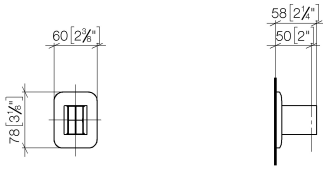

28 050 845

• rosace 60 x 78 mm

	Chrome	28 050 845-00
	Platine brossé	28 050 845-06
	Dark Chrome	28 050 845-19
	Or clair brossé	28 050 845-27
	Noir mat	28 050 845-33
	Chrome brossé	28 050 845-93
	Dark Platinum brossé	28 050 845-99

28 050 845

mm [inches]

28 050 845

Les pièces pour les autres finitions peuvent être trouvées ici : [Platine brossé](#)

Liste des pièces de rechange

N°	Article Numéro	Désignation	Fréquence de montage	Délai de livraison
1	05 30 31 025 00 90	set de fixation	1	2
2	09 30 11 041 90	rondelle	1	2
3	09 31 11 026 90	tige	1	2
4	09 30 30 054 90	vis	2	2
5	09 27 84 022-00	rosace	1	10
6	09 18 40 078 90	douille	1	2
7	09 17 20 035-00	patte de fixation	1	60
8	90 31 11 112 00 90	tige	1	2