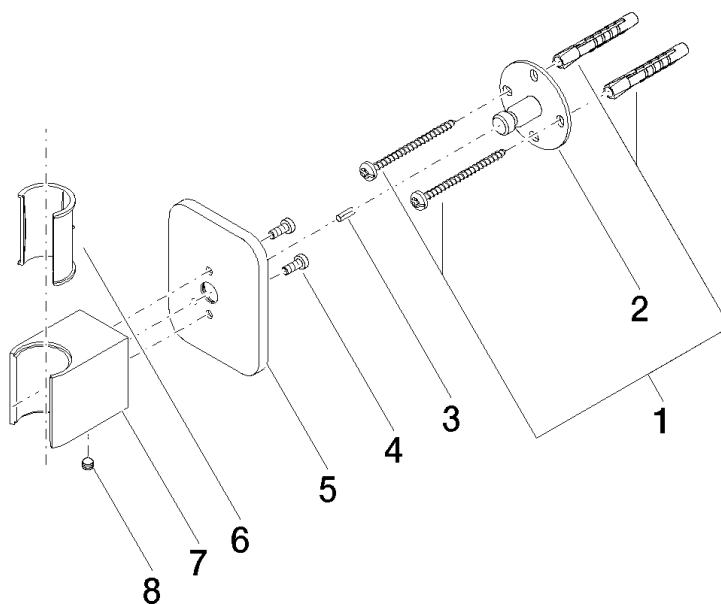

28 050 845

• rosace 60 x 78 mm

	Chrome	28 050 845-00
	Platine brossé	28 050 845-06
	Dark Chrome	28 050 845-19
	Or clair brossé	28 050 845-27
	Noir mat	28 050 845-33
	Chrome brossé	28 050 845-93
	Dark Platinum brossé	28 050 845-99

28 050 845

mm [inches]

28 050 845

Les pièces pour les autres finitions peuvent être trouvées ici : [Platine brossé](#)

Liste des pièces de rechange

N°	Article Numéro	Désignation	Fréquence de montage	Délai de livraison
1	05 30 31 025 00 90	set de fixation	1	2
2	09 30 11 041 90	rondelle	1	2
3	09 31 11 026 90	tige	1	2
4	09 30 30 054 90	vis	2	2
5	09 27 84 022-00	rosace	1	10
6	09 18 40 078 90	douille	1	2
7	09 17 20 035-00	patte de fixation	1	60
8	90 31 11 112 00 90	tige	1	2