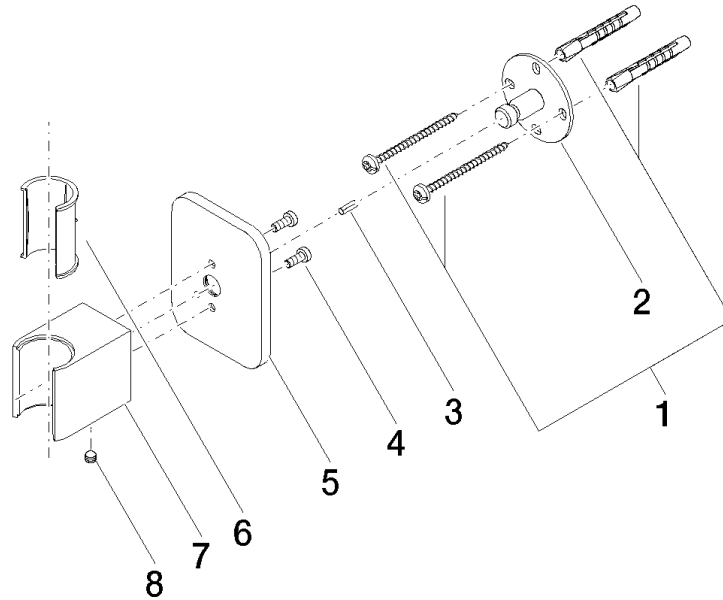

28 050 845

• rosace 60 x 78 mm

	Dark Chrome	28 050 845-19
	Chrome	28 050 845-00
	Platine brossé	28 050 845-06
	Or clair brossé	28 050 845-27
	Noir mat	28 050 845-33
	Chrome brossé	28 050 845-93
	Dark Platinum brossé	28 050 845-99

28 050 845

mm [inches]

**Version du produit de 3/2/2021**

Les pièces pour les  
autres finitions  
peuvent être  
trouvées ici : Chrome

28 050 845

## Liste des pièces de rechange

Version du produit de 3/2/2021

N°	Article Numéro	Désignation	Fréquence de montage	Délai de livraison
	05 30 31 025 00 90	set de fixation	9	2