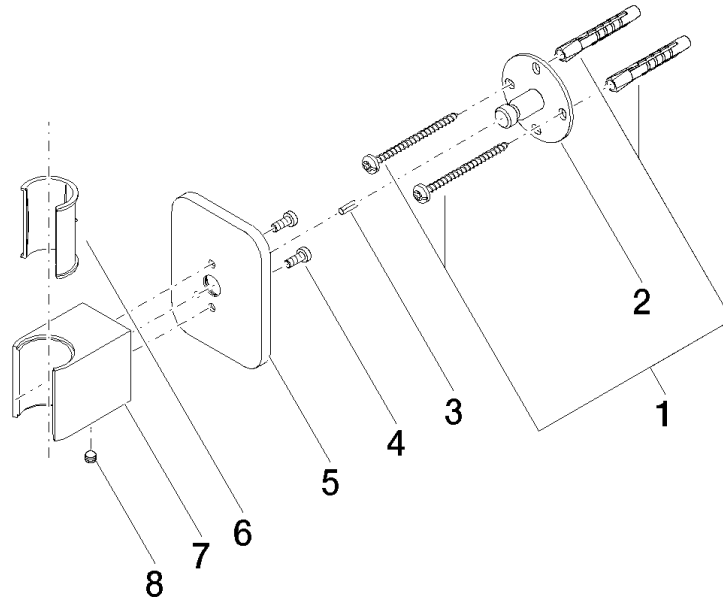

28 050 845

mm [inches]

28 050 845

Version du produit de 3/2/2021

Les pièces pour les
autres finitions
peuvent être
trouvées ici : Chrome

28 050 845

Liste des pièces de rechange

Version du produit de 3/2/2021

N°	Article Numéro	Désignation	Fréquence de montage	Délai de livraison
	05 30 31 025 00 90	set de fixation	9	2