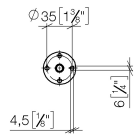

28 050 845

• rosace 60 x 78 mm

	Or clair brossé	28 050 845-27
	Chrome	28 050 845-00
	Platine brossé	28 050 845-06
	Dark Chrome	28 050 845-19
	Noir mat	28 050 845-33
	Chrome brossé	28 050 845-93
	Dark Platinum brossé	28 050 845-99

28 050 845

mm [inches]

28 050 845

Version du produit de 3/2/2021

Les pièces pour les
autres finitions
peuvent être
trouvées ici : Chrome

28 050 845

Liste des pièces de rechange

Version du produit de 3/2/2021