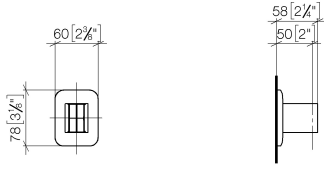

28 050 845

• rosace 60 x 78 mm

	Or clair brossé	28 050 845-27
	Chrome	28 050 845-00
	Platine brossé	28 050 845-06
	Dark Chrome	28 050 845-19
	Noir mat	28 050 845-33
	Chrome brossé	28 050 845-93
	Dark Platinum brossé	28 050 845-99

28 050 845

mm [inches]

28 050 845

Version du produit de 3/2/2021

Les pièces pour les
autres finitions
peuvent être
trouvées ici : Chrome

28 050 845

Liste des pièces de rechange

Version du produit de 3/2/2021