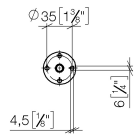

28 050 845

● rosace 60 x 78 mm

	Noir mat	28 050 845-33
	Chrome	28 050 845-00
	Platine brossé	28 050 845-06
	Dark Chrome	28 050 845-19
	Or clair brossé	28 050 845-27
	Chrome brossé	28 050 845-93
	Dark Platinum brossé	28 050 845-99

28 050 845

mm [inches]

Version du produit de 3/2/2021

Les pièces pour les
autres finitions
peuvent être
trouvées ici : Chrome

28 050 845

Liste des pièces de rechange

Version du produit de 3/2/2021

N°	Article Numéro	Désignation	Fréquence de montage	Délai de livraison
	05 30 31 025 00 90	set de fixation	9	2