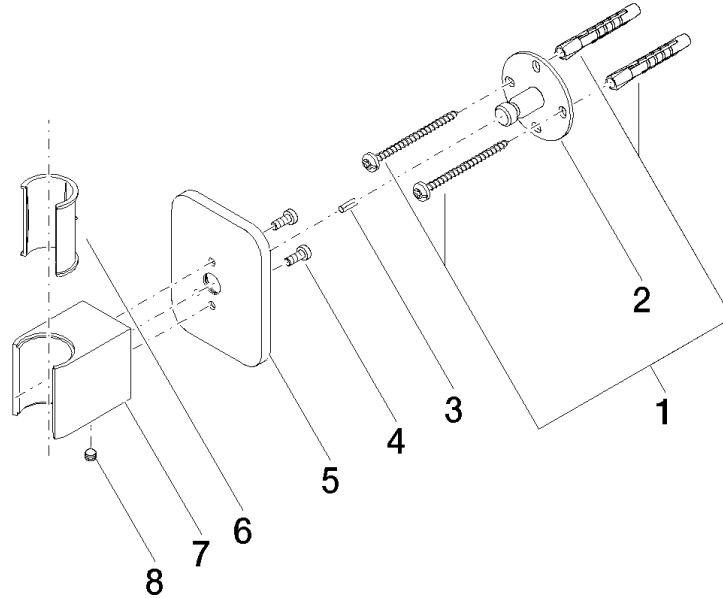

28 050 845

● rosace 60 x 78 mm

	Noir mat	28 050 845-33
	Chrome	28 050 845-00
	Platine brossé	28 050 845-06
	Dark Chrome	28 050 845-19
	Or clair brossé	28 050 845-27
	Chrome brossé	28 050 845-93
	Dark Platinum brossé	28 050 845-99

28 050 845

mm [inches]

Version du produit de 3/2/2021

Les pièces pour les
autres finitions
peuvent être
trouvées ici : Chrome

28 050 845

Liste des pièces de rechange

Version du produit de 3/2/2021

N°	Article Numéro	Désignation	Fréquence de montage	Délai de livraison
	05 30 31 025 00 90	set de fixation	9	2