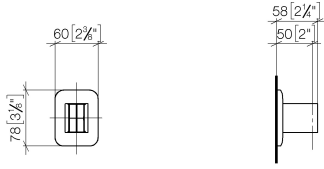

28 050 845

● rosace 60 x 78 mm

	Noir mat	28 050 845-33
	Chrome	28 050 845-00
	Platine brossé	28 050 845-06
	Dark Chrome	28 050 845-19
	Or clair brossé	28 050 845-27
	Chrome brossé	28 050 845-93
	Dark Platinum brossé	28 050 845-99

28 050 845

mm [inches]

Version du produit de 3/2/2021

Les pièces pour les
autres finitions
peuvent être
trouvées ici : Chrome

28 050 845

Liste des pièces de rechange

Version du produit de 3/2/2021

N°	Article Numéro	Désignation	Fréquence de montage	Délai de livraison
	05 30 31 025 00 90	set de fixation	9	2