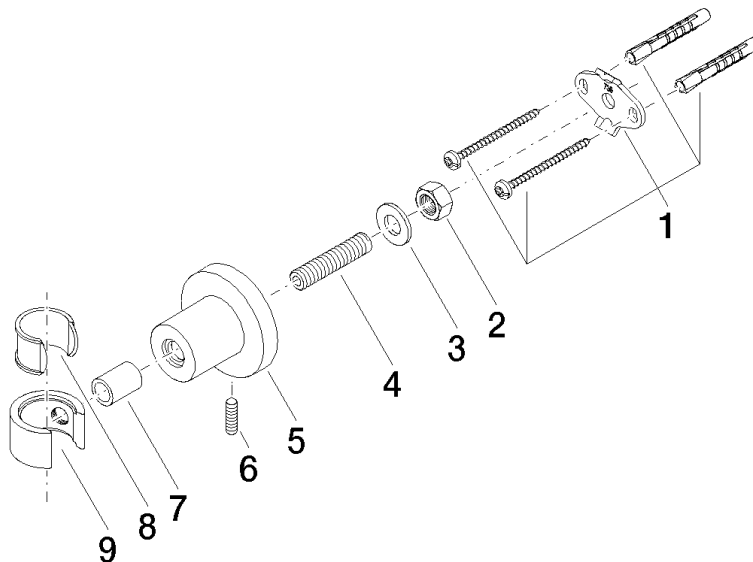

28 050 892

• rosace Ø 55 mm

	Chrome	28 050 892-00
	Platine brossé	28 050 892-06
	Platine	28 050 892-08
	Dark Chrome	28 050 892-19
	Laiton brossé (Or 23cts)	28 050 892-28
	Noir mat	28 050 892-33
	Bronze brossé	28 050 892-42
	Champagne brossé (Or 22cts)	28 050 892-46
	Champagne (Or 22cts)	28 050 892-47
	Chrome brossé	28 050 892-93
	Dark Platinum brossé	28 050 892-99

28 050 892

mm [inches]

28 050 892

Les pièces pour les autres finitions peuvent être trouvées ici : Platine brossé

Liste des pièces de rechange

N°	Article Numéro	Désignation	Fréquence de montage	Délai de livraison
1	05 17 20 739 00 90	set de fixation	1	2
2	09 23 10 026 90	écrou	1	2
3	09 30 11 046 90	rondelle	1	2
4	08 18 50 586 90	vis	1	2
5	08 17 89 505-00	patte de fixation	1	10
6	04 31 11 113 00 90	tige	1	2
7	08 17 20 624-00	patte de fixation	1	10
8	90 18 40 035 00 90	douille	1	2
9	09 17 20 014-00	patte de fixation	1	10