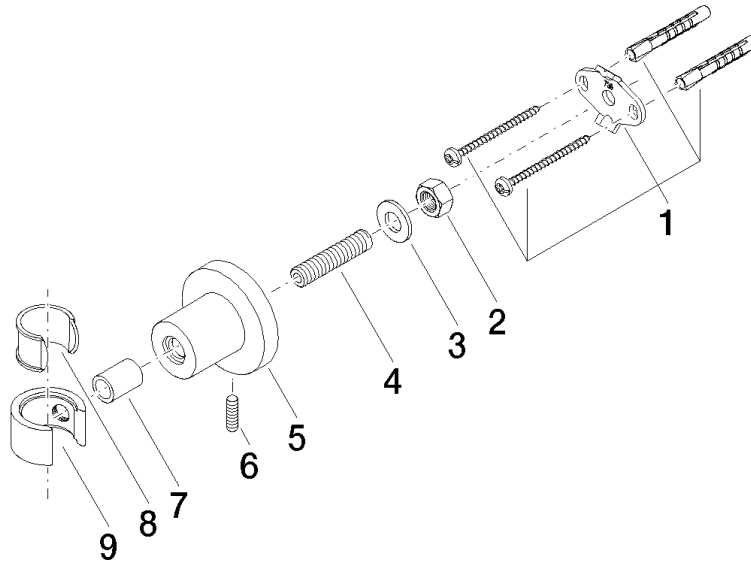

28 050 892

• rosace Ø 55 mm

	Platine brossé	28 050 892-06
	Chrome	28 050 892-00
	Platine	28 050 892-08
	Dark Chrome	28 050 892-19
	Laiton brossé (Or 23cts)	28 050 892-28
	Noir mat	28 050 892-33
	Bronze brossé	28 050 892-42
	Champagne brossé (Or 22cts)	28 050 892-46
	Champagne (Or 22cts)	28 050 892-47
	Chrome brossé	28 050 892-93
	Dark Platinum brossé	28 050 892-99

28 050 892

mm [inches]

28 050 892

Version du produit de 4/1/2024

Les pièces pour les
autres finitions
peuvent être
trouvées ici : Chrome

28 050 892

Liste des pièces de rechange

Version du produit de 4/1/2024

N°	Article Numéro	Désignation	Fréquence de montage	Délai de livraison
	05 17 20 739 00 90	set de fixation	9	2