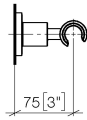

28 050 892

• rosace Ø 55 mm

	Platine brossé	28 050 892-06
	Chrome	28 050 892-00
	Platine	28 050 892-08
	Dark Chrome	28 050 892-19
	Laiton brossé (Or 23cts)	28 050 892-28
	Noir mat	28 050 892-33
	Bronze brossé	28 050 892-42
	Champagne brossé (Or 22cts)	28 050 892-46
	Champagne (Or 22cts)	28 050 892-47
	Chrome brossé	28 050 892-93
	Dark Platinum brossé	28 050 892-99

28 050 892

mm [inches]

28 050 892

Version du produit de 4/1/2024

Les pièces pour les
autres finitions
peuvent être
trouvées ici : Chrome

28 050 892

Liste des pièces de rechange

Version du produit de 4/1/2024