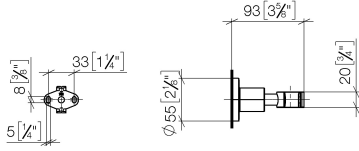

28 050 892

• rosace Ø 55 mm

	Platine brossé	28 050 892-06
	Chrome	28 050 892-00
	Platine	28 050 892-08
	Dark Chrome	28 050 892-19
	Laiton brossé (Or 23cts)	28 050 892-28
	Noir mat	28 050 892-33
	Bronze brossé	28 050 892-42
	Champagne brossé (Or 22cts)	28 050 892-46
	Champagne (Or 22cts)	28 050 892-47
	Chrome brossé	28 050 892-93
	Dark Platinum brossé	28 050 892-99

28 050 892

mm [inches]

28 050 892

Version du produit de 4/1/2024

Les pièces pour les
autres finitions
peuvent être
trouvées ici : Chrome

28 050 892

Liste des pièces de rechange

Version du produit de 4/1/2024