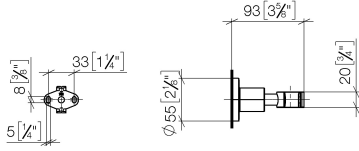

28 050 892

• rosace Ø 55 mm

	Platine	28 050 892-08
	Chrome	28 050 892-00
	Platine brossé	28 050 892-06
	Dark Chrome	28 050 892-19
	Laiton brossé (Or 23cts)	28 050 892-28
	Noir mat	28 050 892-33
	Bronze brossé	28 050 892-42
	Champagne brossé (Or 22cts)	28 050 892-46
	Champagne (Or 22cts)	28 050 892-47
	Chrome brossé	28 050 892-93
	Dark Platinum brossé	28 050 892-99

28 050 892

mm [inches]

28 050 892

Version du produit de 4/1/2024

Les pièces pour les
autres finitions
peuvent être
trouvées ici : [Chrome](#)

28 050 892

Liste des pièces de rechange

Version du produit de 4/1/2024