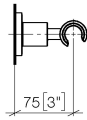

28 050 892

• rosace Ø 55 mm

	Platine	28 050 892-08
	Chrome	28 050 892-00
	Platine brossé	28 050 892-06
	Dark Chrome	28 050 892-19
	Laiton brossé (Or 23cts)	28 050 892-28
	Noir mat	28 050 892-33
	Bronze brossé	28 050 892-42
	Champagne brossé (Or 22cts)	28 050 892-46
	Champagne (Or 22cts)	28 050 892-47
	Chrome brossé	28 050 892-93
	Dark Platinum brossé	28 050 892-99

28 050 892

mm [inches]

28 050 892

Version du produit de 4/1/2024

Les pièces pour les
autres finitions
peuvent être
trouvées ici : [Chrome](#)

28 050 892

Liste des pièces de rechange

Version du produit de 4/1/2024