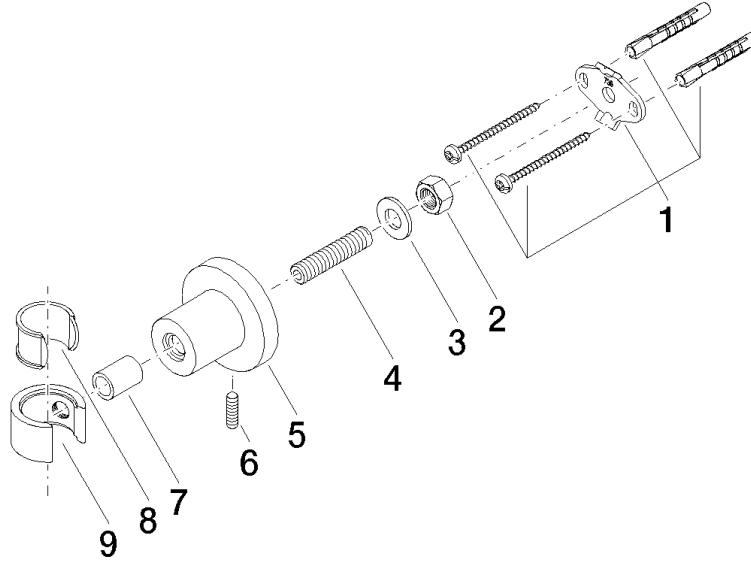

28 050 892

• rosace Ø 55 mm

	Platine	28 050 892-08
	Chrome	28 050 892-00
	Platine brossé	28 050 892-06
	Dark Chrome	28 050 892-19
	Laiton brossé (Or 23cts)	28 050 892-28
	Noir mat	28 050 892-33
	Bronze brossé	28 050 892-42
	Champagne brossé (Or 22cts)	28 050 892-46
	Champagne (Or 22cts)	28 050 892-47
	Chrome brossé	28 050 892-93
	Dark Platinum brossé	28 050 892-99

28 050 892

mm [inches]

28 050 892

Version du produit de 4/1/2024

Les pièces pour les
autres finitions
peuvent être
trouvées ici : [Chrome](#)

28 050 892

Liste des pièces de rechange

Version du produit de 4/1/2024

N°	Article Numéro	Désignation	Fréquence de montage	Délai de livraison
	05 17 20 739 00 90	set de fixation	9	2