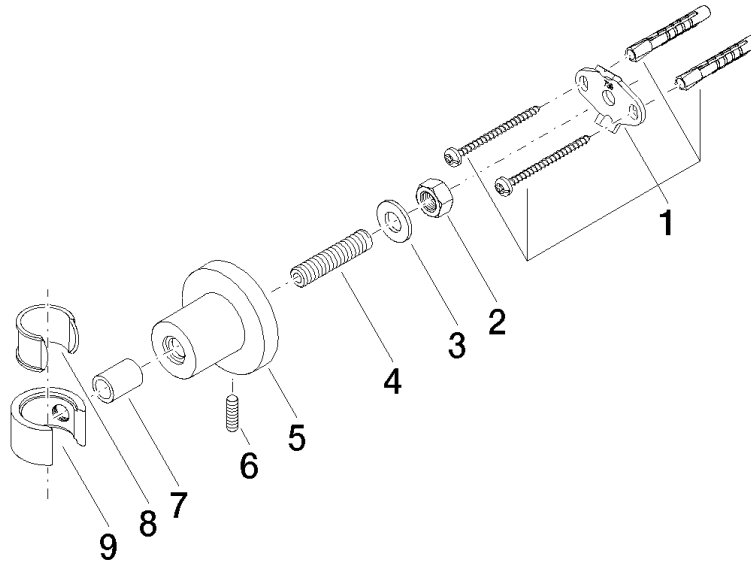

28 050 892

• rosace Ø 55 mm

	Laiton brossé (Or 23cts)	28 050 892-28
	Chrome	28 050 892-00
	Platine brossé	28 050 892-06
	Platine	28 050 892-08
	Dark Chrome	28 050 892-19
	Noir mat	28 050 892-33
	Bronze brossé	28 050 892-42
	Champagne brossé (Or 22cts)	28 050 892-46
	Champagne (Or 22cts)	28 050 892-47
	Chrome brossé	28 050 892-93
	Dark Platinum brossé	28 050 892-99

28 050 892

mm [inches]

28 050 892

Version du produit de 4/1/2024

Les pièces pour les
autres finitions
peuvent être
trouvées ici : Chrome

TARA Support de douchette - Laiton brossé (Or 23cts)

TARA

28 050 892

Liste des pièces de rechange

Version du produit de 4/1/2024

N°	Article Numéro	Désignation	Fréquence de montage	Délai de livraison
	05 17 20 739 00 90	set de fixation	9	2