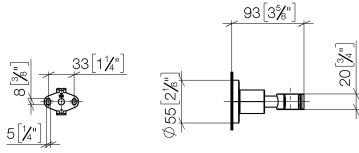

28 050 892

• rosace Ø 55 mm

	Laiton brossé (Or 23cts)	28 050 892-28
	Chrome	28 050 892-00
	Platine brossé	28 050 892-06
	Platine	28 050 892-08
	Dark Chrome	28 050 892-19
	Noir mat	28 050 892-33
	Bronze brossé	28 050 892-42
	Champagne brossé (Or 22cts)	28 050 892-46
	Champagne (Or 22cts)	28 050 892-47
	Chrome brossé	28 050 892-93
	Dark Platinum brossé	28 050 892-99

28 050 892

mm [inches]

28 050 892

Version du produit de 4/1/2024

Les pièces pour les
autres finitions
peuvent être
trouvées ici : Chrome

TARA Support de douchette - Laiton brossé (Or 23cts)

TARA

28 050 892