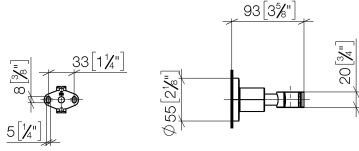

28 050 892

• rosace Ø 55 mm

	Bronze brossé	28 050 892-42
	Chrome	28 050 892-00
	Platine brossé	28 050 892-06
	Platine	28 050 892-08
	Dark Chrome	28 050 892-19
	Laiton brossé (Or 23cts)	28 050 892-28
	Noir mat	28 050 892-33
	Champagne brossé (Or 22cts)	28 050 892-46
	Champagne (Or 22cts)	28 050 892-47
	Chrome brossé	28 050 892-93
	Dark Platinum brossé	28 050 892-99

28 050 892

mm [inches]

28 050 892

Version du produit de 4/1/2024

Les pièces pour les
autres finitions
peuvent être
trouvées ici : Chrome

28 050 892

Liste des pièces de rechange

Version du produit de 4/1/2024