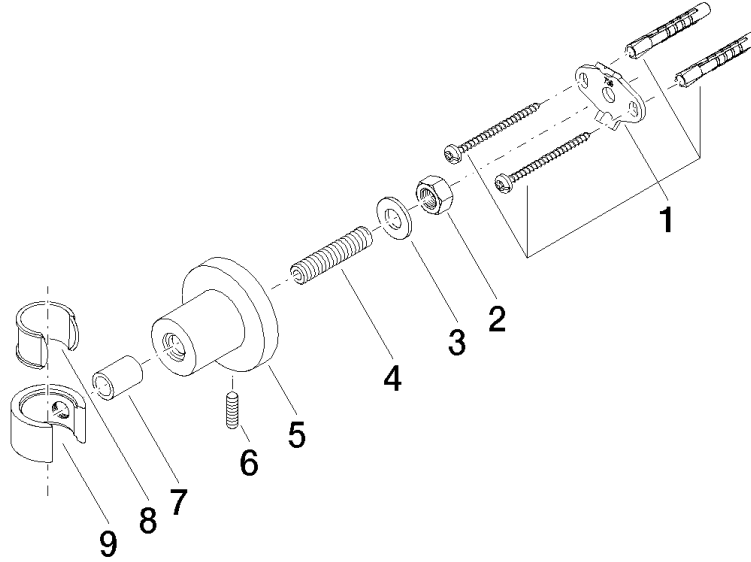

28 050 892

• rosace Ø 55 mm

	Bronze brossé	28 050 892-42
	Chrome	28 050 892-00
	Platine brossé	28 050 892-06
	Platine	28 050 892-08
	Dark Chrome	28 050 892-19
	Laiton brossé (Or 23cts)	28 050 892-28
	Noir mat	28 050 892-33
	Champagne brossé (Or 22cts)	28 050 892-46
	Champagne (Or 22cts)	28 050 892-47
	Chrome brossé	28 050 892-93
	Dark Platinum brossé	28 050 892-99

28 050 892

mm [inches]

28 050 892

Version du produit de 4/1/2024

Les pièces pour les
autres finitions
peuvent être
trouvées ici : Chrome

28 050 892

Liste des pièces de rechange

Version du produit de 4/1/2024

N°	Article Numéro	Désignation	Fréquence de montage	Délai de livraison
	05 17 20 739 00 90	set de fixation	9	2