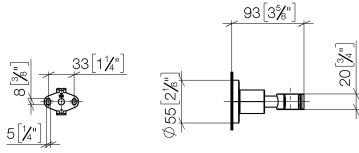

28 050 892

• rosace Ø 55 mm

	Champagne brossé (Or 22cts)	28 050 892-46
	Chrome	28 050 892-00
	Platine brossé	28 050 892-06
	Platine	28 050 892-08
	Dark Chrome	28 050 892-19
	Laiton brossé (Or 23cts)	28 050 892-28
	Noir mat	28 050 892-33
	Bronze brossé	28 050 892-42
	Champagne (Or 22cts)	28 050 892-47
	Chrome brossé	28 050 892-93
	Dark Platinum brossé	28 050 892-99

28 050 892

mm [inches]

28 050 892

Version du produit de 4/1/2024

Les pièces pour les
autres finitions
peuvent être
trouvées ici : [Chrome](#)

28 050 892

Liste des pièces de rechange

Version du produit de 4/1/2024