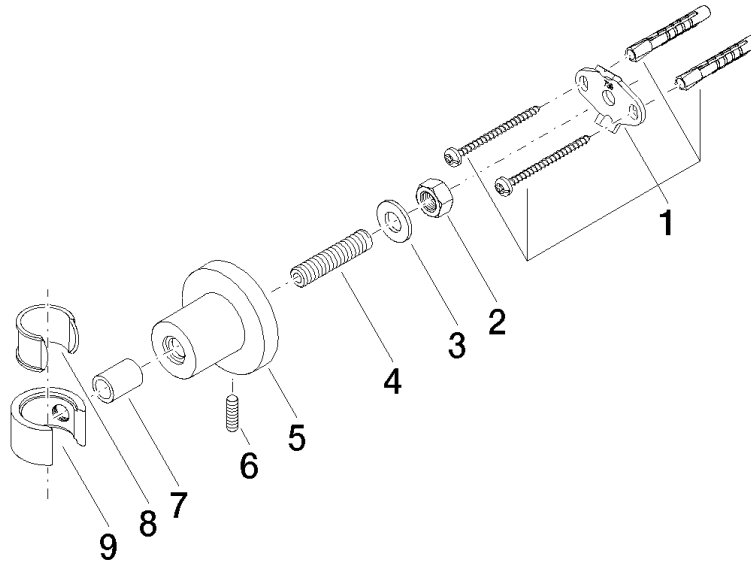

28 050 892

• rosace Ø 55 mm

	Champagne brossé (Or 22cts)	28 050 892-46
	Chrome	28 050 892-00
	Platine brossé	28 050 892-06
	Platine	28 050 892-08
	Dark Chrome	28 050 892-19
	Laiton brossé (Or 23cts)	28 050 892-28
	Noir mat	28 050 892-33
	Bronze brossé	28 050 892-42
	Champagne (Or 22cts)	28 050 892-47
	Chrome brossé	28 050 892-93
	Dark Platinum brossé	28 050 892-99

28 050 892

mm [inches]

28 050 892

Version du produit de 4/1/2024

Les pièces pour les
autres finitions
peuvent être
trouvées ici : [Chrome](#)

28 050 892

Liste des pièces de rechange

Version du produit de 4/1/2024

N°	Article Numéro	Désignation	Fréquence de montage	Délai de livraison
	05 17 20 739 00 90	set de fixation	9	2