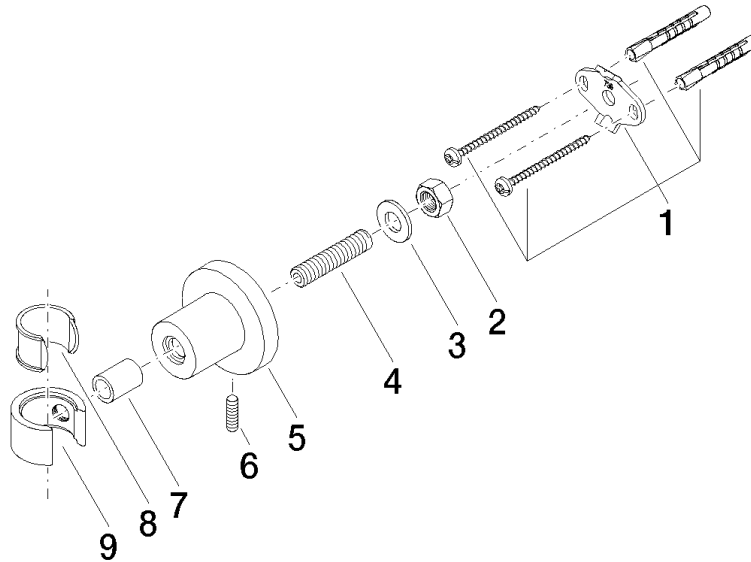

28 050 892

• rosace Ø 55 mm

	Chrome brossé	28 050 892-93
	Chrome	28 050 892-00
	Platine brossé	28 050 892-06
	Platine	28 050 892-08
	Dark Chrome	28 050 892-19
	Laiton brossé (Or 23cts)	28 050 892-28
	Noir mat	28 050 892-33
	Bronze brossé	28 050 892-42
	Champagne brossé (Or 22cts)	28 050 892-46
	Champagne (Or 22cts)	28 050 892-47
	Dark Platinum brossé	28 050 892-99

28 050 892

mm [inches]

28 050 892

Version du produit de 4/1/2024

Les pièces pour les
autres finitions
peuvent être
trouvées ici : Chrome

28 050 892

Liste des pièces de rechange

Version du produit de 4/1/2024

N°	Article Numéro	Désignation	Fréquence de montage	Délai de livraison
	05 17 20 739 00 90	set de fixation	9	2