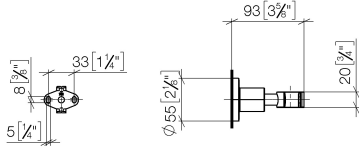

28 050 892

• rosace Ø 55 mm

	Chrome brossé	28 050 892-93
	Chrome	28 050 892-00
	Platine brossé	28 050 892-06
	Platine	28 050 892-08
	Dark Chrome	28 050 892-19
	Laiton brossé (Or 23cts)	28 050 892-28
	Noir mat	28 050 892-33
	Bronze brossé	28 050 892-42
	Champagne brossé (Or 22cts)	28 050 892-46
	Champagne (Or 22cts)	28 050 892-47
	Dark Platinum brossé	28 050 892-99

28 050 892

mm [inches]

28 050 892

Version du produit de 4/1/2024

Les pièces pour les
autres finitions
peuvent être
trouvées ici : Chrome

28 050 892

Liste des pièces de rechange

Version du produit de 4/1/2024