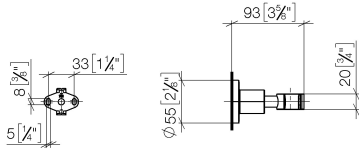

28 050 892

• rosace Ø 55 mm

	Dark Platinum brossé	28 050 892-99
	Chrome	28 050 892-00
	Platine brossé	28 050 892-06
	Platine	28 050 892-08
	Dark Chrome	28 050 892-19
	Laiton brossé (Or 23cts)	28 050 892-28
	Noir mat	28 050 892-33
	Bronze brossé	28 050 892-42
	Champagne brossé (Or 22cts)	28 050 892-46
	Champagne (Or 22cts)	28 050 892-47
	Chrome brossé	28 050 892-93

28 050 892

mm [inches]

28 050 892

Version du produit de 4/1/2024

Les pièces pour les
autres finitions
peuvent être
trouvées ici : [Chrome](#)

28 050 892

Liste des pièces de rechange

Version du produit de 4/1/2024