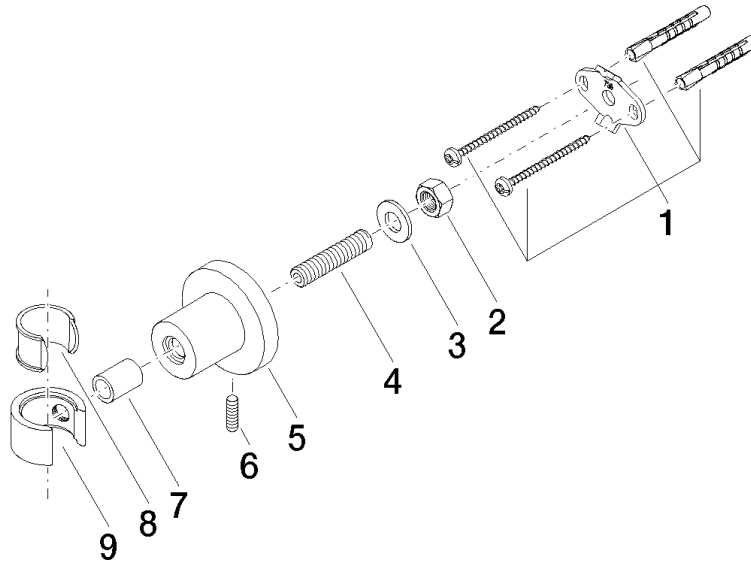

28 050 892

• rosace Ø 55 mm

	Dark Platinum brossé	28 050 892-99
	Chrome	28 050 892-00
	Platine brossé	28 050 892-06
	Platine	28 050 892-08
	Dark Chrome	28 050 892-19
	Laiton brossé (Or 23cts)	28 050 892-28
	Noir mat	28 050 892-33
	Bronze brossé	28 050 892-42
	Champagne brossé (Or 22cts)	28 050 892-46
	Champagne (Or 22cts)	28 050 892-47
	Chrome brossé	28 050 892-93

28 050 892

mm [inches]

28 050 892

Version du produit de 4/1/2024

Les pièces pour les
autres finitions
peuvent être
trouvées ici : [Chrome](#)

28 050 892

Liste des pièces de rechange

Version du produit de 4/1/2024

N°	Article Numéro	Désignation	Fréquence de montage	Délai de livraison
	05 17 20 739 00 90	set de fixation	9	2