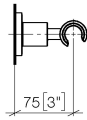

28 050 892

• rosace Ø 55 mm

	Dark Platinum brossé	28 050 892-99
	Chrome	28 050 892-00
	Platine brossé	28 050 892-06
	Platine	28 050 892-08
	Dark Chrome	28 050 892-19
	Laiton brossé (Or 23cts)	28 050 892-28
	Noir mat	28 050 892-33
	Bronze brossé	28 050 892-42
	Champagne brossé (Or 22cts)	28 050 892-46
	Champagne (Or 22cts)	28 050 892-47
	Chrome brossé	28 050 892-93

28 050 892

mm [inches]

28 050 892

Version du produit de 4/1/2024

Les pièces pour les
autres finitions
peuvent être
trouvées ici : [Chrome](#)

28 050 892

Liste des pièces de rechange

Version du produit de 4/1/2024