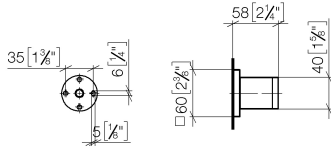

28 050 980

● rosace 60 x 60 mm

S'adapte aux gammes suivantes : IMO,
MEM, CL.1, CYO

	Chrome	28 050 980-00
	Platine brossé	28 050 980-06
	Platine	28 050 980-08
	Dark Chrome	28 050 980-19
	Or clair brossé	28 050 980-27
	Laiton brossé (Or 23cts)	28 050 980-28
	Noir mat	28 050 980-33
	Champagne brossé (Or 22cts)	28 050 980-46
	Champagne (Or 22cts)	28 050 980-47
	Chrome brossé	28 050 980-93
	Dark Platinum brossé	28 050 980-99

28 050 980

mm [inches]

28 050 980

Version du produit jusqu'à 3/2/2021

Version du produit de 3/2/2021

Les pièces pour les
autres finitions
peuvent être
trouvées ici : Platine
brossé

Support de douchette - Chrome