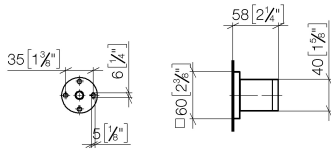

28 050 980

• rosace 60 x 60 mm

S'adapte aux gammes suivantes : IMO,
MEM, CL.1, CYO

	Dark Chrome	28 050 980-19
	Chrome	28 050 980-00
	Platine brossé	28 050 980-06
	Platine	28 050 980-08
	Or clair brossé	28 050 980-27
	Laiton brossé (Or 23cts)	28 050 980-28
	Noir mat	28 050 980-33
	Champagne brossé (Or 22cts)	28 050 980-46
	Champagne (Or 22cts)	28 050 980-47
	Chrome brossé	28 050 980-93
	Dark Platinum brossé	28 050 980-99

28 050 980

mm [inches]

28 050 980

Version du produit de 3/2/2021

Les pièces pour les
autres finitions
peuvent être
trouvées ici : Chrome

Support de douchette - Dark Chrome

IMO

28 050 980