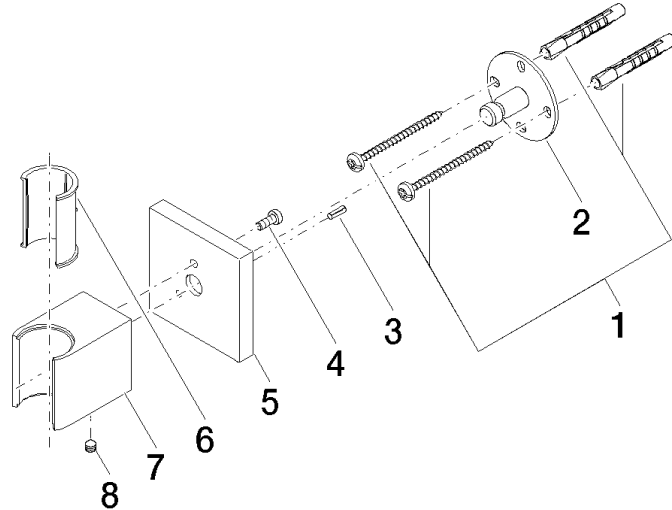

28 050 980

mm [inches]

28 050 980

Version du produit de 3/2/2021

Les pièces pour les
autres finitions
peuvent être
trouvées ici : Chrome

Support de douchette - Dark Chrome

IMO

28 050 980