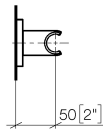

28 050 980

• rosace 60 x 60 mm

S'adapte aux gammes suivantes : IMO,
MEM, CL.1, CYO

	Laiton brossé (Or 23cts)	28 050 980-28
	Chrome	28 050 980-00
	Platine brossé	28 050 980-06
	Platine	28 050 980-08
	Dark Chrome	28 050 980-19
	Or clair brossé	28 050 980-27
	Noir mat	28 050 980-33
	Champagne brossé (Or 22cts)	28 050 980-46
	Champagne (Or 22cts)	28 050 980-47
	Chrome brossé	28 050 980-93
	Dark Platinum brossé	28 050 980-99

28 050 980

mm [inches]

28 050 980

Version du produit jusqu'à 3/2/2021

Version du produit de 3/2/2021

Les pièces pour les
autres finitions
peuvent être
trouvées ici : Chrome

Support de douchette - Laiton brossé (Or 23cts)