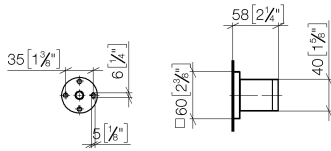

28 050 980

• rosace 60 x 60 mm

S'adapte aux gammes suivantes : IMO,
MEM, CL.1, CYO

	Laiton brossé (Or 23cts)	28 050 980-28
	Chrome	28 050 980-00
	Platine brossé	28 050 980-06
	Platine	28 050 980-08
	Dark Chrome	28 050 980-19
	Or clair brossé	28 050 980-27
	Noir mat	28 050 980-33
	Champagne brossé (Or 22cts)	28 050 980-46
	Champagne (Or 22cts)	28 050 980-47
	Chrome brossé	28 050 980-93
	Dark Platinum brossé	28 050 980-99

28 050 980

mm [inches]

28 050 980

Version du produit jusqu'à 3/2/2021

Version du produit de 3/2/2021

Les pièces pour les
autres finitions
peuvent être
trouvées ici : Chrome

Support de douchette - Laiton brossé (Or 23cts)