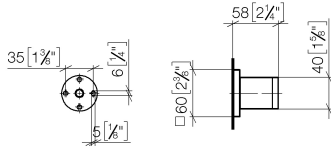

28 050 980

● rosace 60 x 60 mm

S'adapte aux gammes suivantes : IMO,
MEM, CL.1, CYO

	Noir mat	28 050 980-33
	Chrome	28 050 980-00
	Platine brossé	28 050 980-06
	Platine	28 050 980-08
	Dark Chrome	28 050 980-19
	Or clair brossé	28 050 980-27
	Laiton brossé (Or 23cts)	28 050 980-28
	Champagne brossé (Or 22cts)	28 050 980-46
	Champagne (Or 22cts)	28 050 980-47
	Chrome brossé	28 050 980-93
	Dark Platinum brossé	28 050 980-99

28 050 980

mm [inches]

28 050 980

Version du produit jusqu'à 3/2/2021

Version du produit de 3/2/2021

Les pièces pour les
autres finitions
peuvent être
trouvées ici : Chrome

Support de douchette - Noir mat

IMO