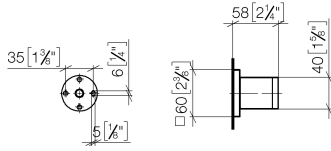

28 050 980

• rosace 60 x 60 mm

S'adapte aux gammes suivantes : IMO,
MEM, CL.1, CYO

	Champagne brossé (Or 22cts)	28 050 980-46
	Chrome	28 050 980-00
	Platine brossé	28 050 980-06
	Platine	28 050 980-08
	Dark Chrome	28 050 980-19
	Or clair brossé	28 050 980-27
	Laiton brossé (Or 23cts)	28 050 980-28
	Noir mat	28 050 980-33
	Champagne (Or 22cts)	28 050 980-47
	Chrome brossé	28 050 980-93
	Dark Platinum brossé	28 050 980-99

28 050 980

mm [inches]

28 050 980

Version du produit de 3/2/2021

Les pièces pour les autres finitions peuvent être trouvées ici : [Chrome](#)

Support de douchette - Champagne brossé (Or 22cts)

IMO

28 050 980