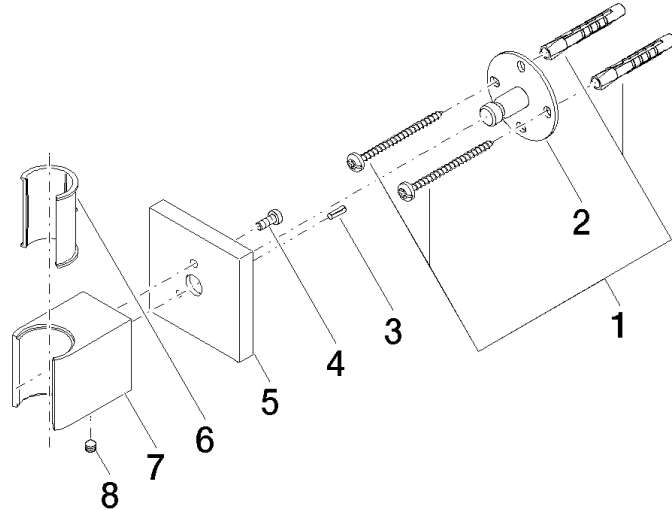

28 050 980

mm [inches]

28 050 980

Version du produit de 3/2/2021

Les pièces pour les autres finitions peuvent être trouvées ici : [Chrome](#)

Support de douchette - Champagne brossé (Or 22cts)

IMO

28 050 980