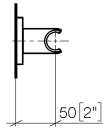

28 050 980

• rosace 60 x 60 mm

S'adapte aux gammes suivantes : IMO,
MEM, CL.1, CYO

	Champagne brossé (Or 22cts)	28 050 980-46
	Chrome	28 050 980-00
	Platine brossé	28 050 980-06
	Platine	28 050 980-08
	Dark Chrome	28 050 980-19
	Or clair brossé	28 050 980-27
	Laiton brossé (Or 23cts)	28 050 980-28
	Noir mat	28 050 980-33
	Champagne (Or 22cts)	28 050 980-47
	Chrome brossé	28 050 980-93
	Dark Platinum brossé	28 050 980-99

28 050 980

mm [inches]

28 050 980

Version du produit de 3/2/2021

Les pièces pour les autres finitions peuvent être trouvées ici : [Chrome](#)

Support de douchette - Champagne brossé (Or 22cts)

IMO

28 050 980