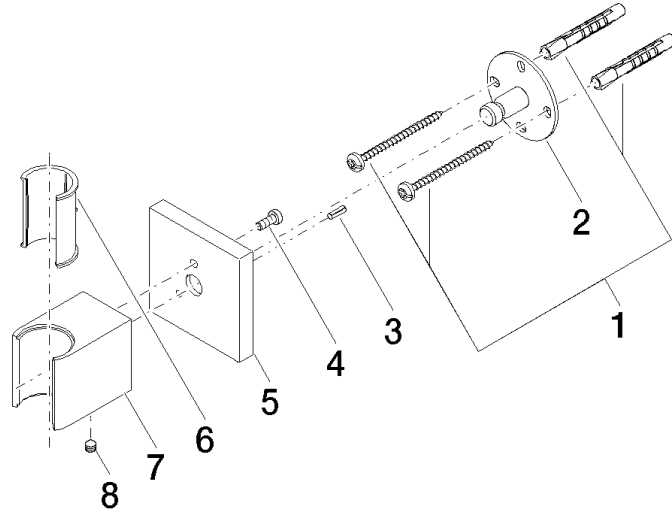

28 050 980

mm [inches]

28 050 980

**Version du produit de 3/2/2021**

Les pièces pour les  
autres finitions  
peuvent être  
trouvées ici : Chrome