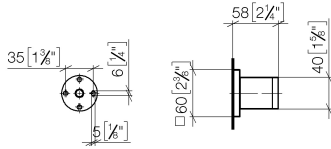

28 050 980

● rosace 60 x 60 mm

S'adapte aux gammes suivantes : IMO,  
MEM, CL.1, CYO

	Champagne (Or 22cts)	28 050 980-47
	Chrome	28 050 980-00
	Platine brossé	28 050 980-06
	Platine	28 050 980-08
	Dark Chrome	28 050 980-19
	Or clair brossé	28 050 980-27
	Laiton brossé (Or 23cts)	28 050 980-28
	Noir mat	28 050 980-33
	Champagne brossé (Or 22cts)	28 050 980-46
	Chrome brossé	28 050 980-93
	Dark Platinum brossé	28 050 980-99

28 050 980

mm [inches]

28 050 980

**Version du produit de 3/2/2021**

Les pièces pour les  
autres finitions  
peuvent être  
trouvées ici : Chrome