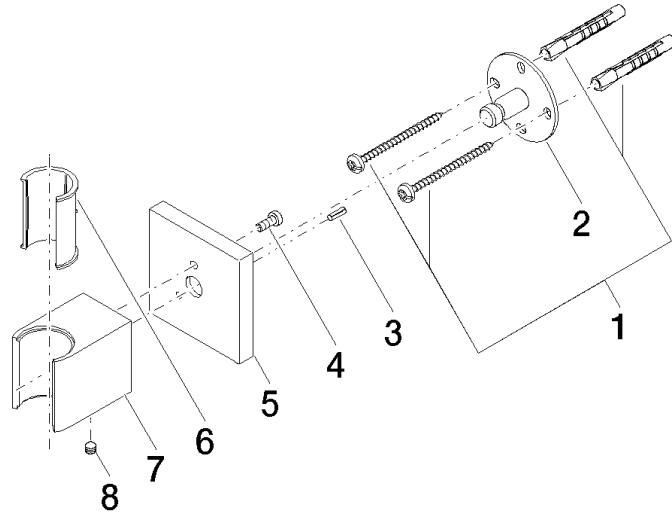

28 050 980

mm [inches]

28 050 980

Version du produit jusqu'à 3/2/2021

**Version du produit de 3/2/2021**

Les pièces pour les  
autres finitions  
peuvent être  
trouvées ici : Chrome

## Support de douchette - Chrome brossé

IMO

28 050 980