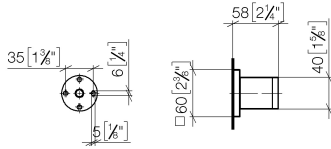

28 050 980

● rosace 60 x 60 mm

S'adapte aux gammes suivantes : IMO,  
MEM, CL.1, CYO

	Chrome brossé	28 050 980-93
	Chrome	28 050 980-00
	Platine brossé	28 050 980-06
	Platine	28 050 980-08
	Dark Chrome	28 050 980-19
	Or clair brossé	28 050 980-27
	Laiton brossé (Or 23cts)	28 050 980-28
	Noir mat	28 050 980-33
	Champagne brossé (Or 22cts)	28 050 980-46
	Champagne (Or 22cts)	28 050 980-47
	Dark Platinum brossé	28 050 980-99

28 050 980

mm [inches]

28 050 980

Version du produit jusqu'à 3/2/2021

**Version du produit de 3/2/2021**

Les pièces pour les  
autres finitions  
peuvent être  
trouvées ici : Chrome