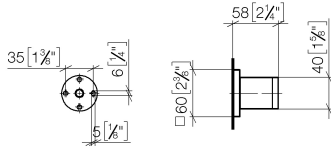

28 050 980

• rosace 60 x 60 mm

S'adapte aux gammes suivantes : IMO,  
MEM, CL.1, CYO

	Dark Platinum brossé	28 050 980-99
	Chrome	28 050 980-00
	Platine brossé	28 050 980-06
	Platine	28 050 980-08
	Dark Chrome	28 050 980-19
	Or clair brossé	28 050 980-27
	Laiton brossé (Or 23cts)	28 050 980-28
	Noir mat	28 050 980-33
	Champagne brossé (Or 22cts)	28 050 980-46
	Champagne (Or 22cts)	28 050 980-47
	Chrome brossé	28 050 980-93

28 050 980

mm [inches]

28 050 980

Version du produit jusqu'à 3/2/2021

**Version du produit de 3/2/2021**

Les pièces pour les  
autres finitions  
peuvent être  
trouvées ici : Chrome