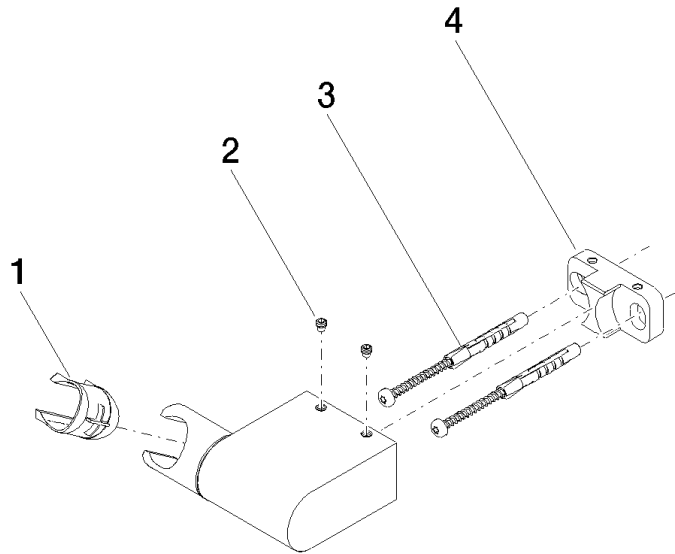

28 060 970

• orientable 75°

S'adapte aux gammes suivantes : IMO,
LULU, MADISON, MEM, TARA, CL.1, LISSÉ,
VAIA, META, CYO

	Platine brossé	28 060 970-06
	Chrome	28 060 970-00
	Platine	28 060 970-08
	Dark Brass matt	28 060 970-16
	Dark Chrome	28 060 970-19
	Or clair	28 060 970-26
	Or clair brossé	28 060 970-27
	Laiton brossé (Or 23cts)	28 060 970-28
	Noir mat	28 060 970-33
	Bronze brossé	28 060 970-42
	Champagne brossé (Or 22cts)	28 060 970-46
	Champagne (Or 22cts)	28 060 970-47
	Chrome brossé	28 060 970-93
	Dark Platinum brossé	28 060 970-99

28 060 970

mm [inches]

28 060 970

Version du produit de 10/1/2023

Les pièces pour les
autres finitions
peuvent être
trouvées ici : [Chrome](#)

Support de douchette pivotant - Platine brossé

IMO

28 060 970

Liste des pièces de rechange

Version du produit de 10/1/2023

N°	Article Numéro	Désignation	Fréquence de montage	Délai de livraison
	09 12 12 212 90	douille	5	2