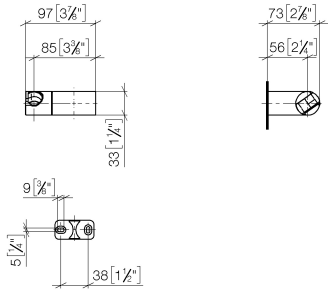

28 060 970

• orientable 75°

S'adapte aux gammes suivantes : IMO,
LULU, MADISON, MEM, TARA, CL.1, LISSÉ,
VAIA, META, CYO

	Platine brossé	28 060 970-06
	Chrome	28 060 970-00
	Platine	28 060 970-08
	Dark Brass matt	28 060 970-16
	Dark Chrome	28 060 970-19
	Or clair	28 060 970-26
	Or clair brossé	28 060 970-27
	Laiton brossé (Or 23cts)	28 060 970-28
	Noir mat	28 060 970-33
	Bronze brossé	28 060 970-42
	Champagne brossé (Or 22cts)	28 060 970-46
	Champagne (Or 22cts)	28 060 970-47
	Chrome brossé	28 060 970-93
	Dark Platinum brossé	28 060 970-99

28 060 970

mm [inches]

28 060 970

Version du produit de 10/1/2023

Les pièces pour les
autres finitions
peuvent être
trouvées ici : [Chrome](#)

Support de douchette pivotant - Platine brossé

IMO

28 060 970

Liste des pièces de rechange

Version du produit de 10/1/2023

N°	Article Numéro	Désignation	Fréquence de montage	Délai de livraison
	09 12 12 212 90	douille	5	2