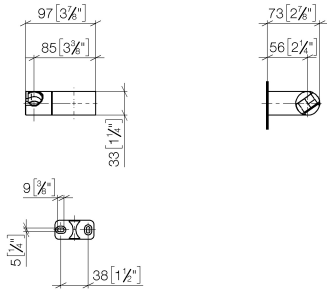

28 060 970

• orientable 75°

S'adapte aux gammes suivantes : IMO,
LULU, MADISON, MEM, TARA, CL.1, LISSÉ,
VAIA, META, CYO

	Or clair	28 060 970-26
	Chrome	28 060 970-00
	Platine brossé	28 060 970-06
	Platine	28 060 970-08
	Dark Brass matt	28 060 970-16
	Dark Chrome	28 060 970-19
	Or clair brossé	28 060 970-27
	Laiton brossé (Or 23cts)	28 060 970-28
	Noir mat	28 060 970-33
	Bronze brossé	28 060 970-42
	Champagne brossé (Or 22cts)	28 060 970-46
	Champagne (Or 22cts)	28 060 970-47
	Chrome brossé	28 060 970-93
	Dark Platinum brossé	28 060 970-99

28 060 970

mm [inches]

28 060 970

Version du produit de 10/1/2023

Les pièces pour les
autres finitions
peuvent être
trouvées ici : Chrome

Support de douchette pivotant - Or clair

IMO

28 060 970

Liste des pièces de rechange

Version du produit de 10/1/2023

N°	Article Numéro	Désignation	Fréquence de montage	Délai de livraison
	09 12 12 212 90	douille	5	2