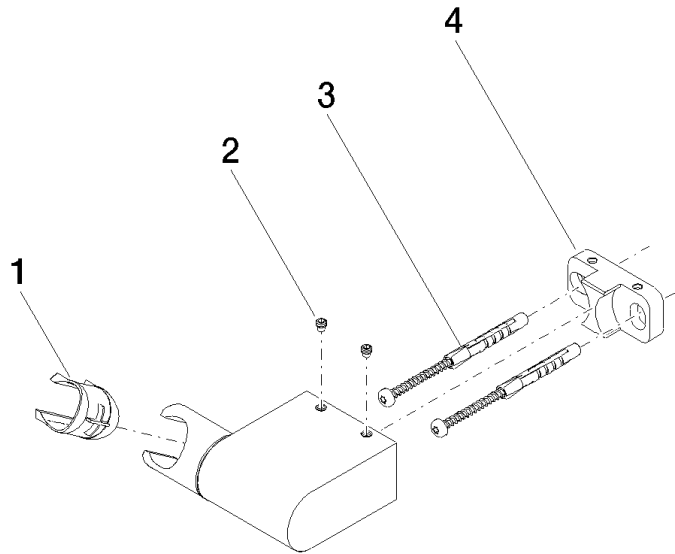

28 060 970

• orientable 75°

S'adapte aux gammes suivantes : IMO,
LULU, MADISON, MEM, TARA, CL.1, LISSÉ,
VAIA, META, CYO

	Or clair	28 060 970-26
	Chrome	28 060 970-00
	Platine brossé	28 060 970-06
	Platine	28 060 970-08
	Dark Brass matt	28 060 970-16
	Dark Chrome	28 060 970-19
	Or clair brossé	28 060 970-27
	Laiton brossé (Or 23cts)	28 060 970-28
	Noir mat	28 060 970-33
	Bronze brossé	28 060 970-42
	Champagne brossé (Or 22cts)	28 060 970-46
	Champagne (Or 22cts)	28 060 970-47
	Chrome brossé	28 060 970-93
	Dark Platinum brossé	28 060 970-99

28 060 970

mm [inches]

28 060 970

Version du produit de 10/1/2023

Les pièces pour les
autres finitions
peuvent être
trouvées ici : Chrome

Support de douchette pivotant - Or clair

IMO

28 060 970

Liste des pièces de rechange

Version du produit de 10/1/2023

N°	Article Numéro	Désignation	Fréquence de montage	Délai de livraison
	09 12 12 212 90	douille	5	2