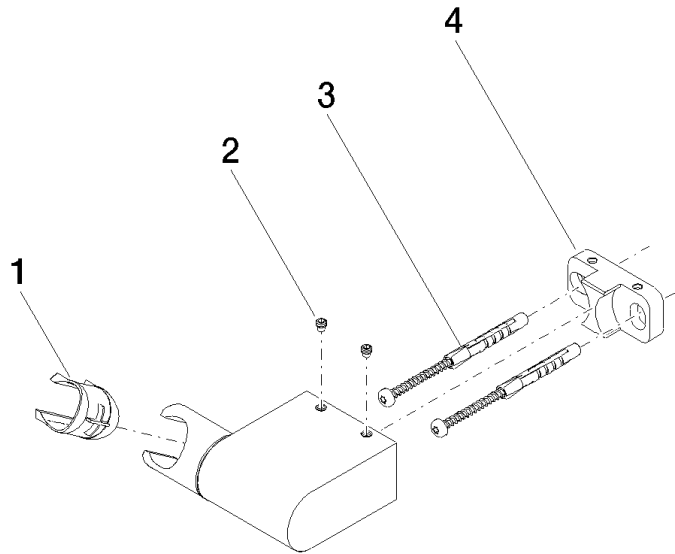

28 060 970

mm [inches]

28 060 970

Version du produit de 10/1/2023

Les pièces pour les
autres finitions
peuvent être
trouvées ici : [Chrome](#)

Support de douchette pivotant - Noir mat

IMO

28 060 970

Liste des pièces de rechange

Version du produit de 10/1/2023

N°	Article Numéro	Désignation	Fréquence de montage	Délai de livraison
	09 12 12 212 90	douille	5	2