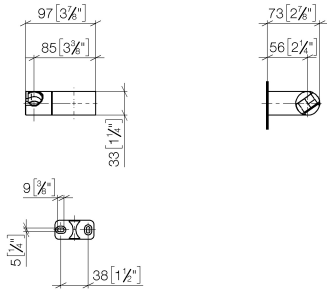

28 060 970

• orientable 75°

S'adapte aux gammes suivantes : IMO,
LULU, MADISON, MEM, TARA, CL.1, LISSÉ,
VAIA, META, CYO

	Noir mat	28 060 970-33
	Chrome	28 060 970-00
	Platine brossé	28 060 970-06
	Platine	28 060 970-08
	Dark Brass matt	28 060 970-16
	Dark Chrome	28 060 970-19
	Or clair	28 060 970-26
	Or clair brossé	28 060 970-27
	Laiton brossé (Or 23cts)	28 060 970-28
	Bronze brossé	28 060 970-42
	Champagne brossé (Or 22cts)	28 060 970-46
	Champagne (Or 22cts)	28 060 970-47
	Chrome brossé	28 060 970-93
	Dark Platinum brossé	28 060 970-99

28 060 970

mm [inches]

28 060 970

Version du produit de 10/1/2023

Les pièces pour les
autres finitions
peuvent être
trouvées ici : [Chrome](#)

Support de douchette pivotant - Noir mat

IMO

28 060 970

Liste des pièces de rechange

Version du produit de 10/1/2023

N°	Article Numéro	Désignation	Fréquence de montage	Délai de livraison
	09 12 12 212 90	douille	5	2