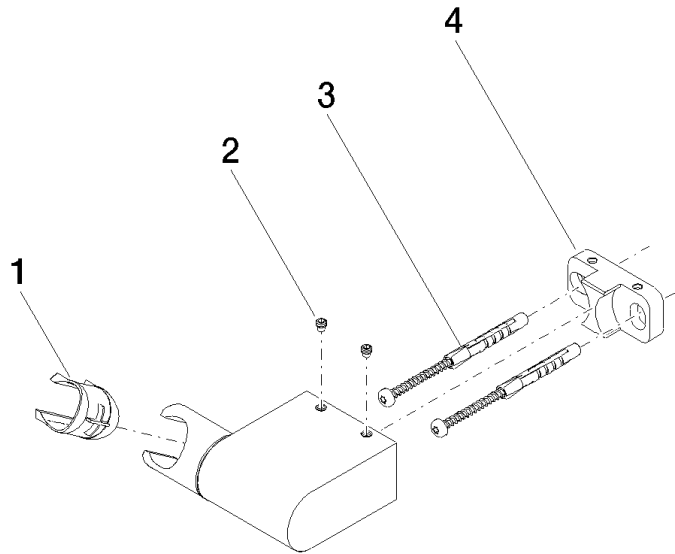

28 060 970

• orientable 75°

S'adapte aux gammes suivantes : IMO,
LULU, MADISON, MEM, TARA, CL.1, LISSÉ,
VAIA, META, CYO

	Bronze brossé	28 060 970-42
	Chrome	28 060 970-00
	Platine brossé	28 060 970-06
	Platine	28 060 970-08
	Dark Brass matt	28 060 970-16
	Dark Chrome	28 060 970-19
	Or clair	28 060 970-26
	Or clair brossé	28 060 970-27
	Laiton brossé (Or 23cts)	28 060 970-28
	Noir mat	28 060 970-33
	Champagne brossé (Or 22cts)	28 060 970-46
	Champagne (Or 22cts)	28 060 970-47
	Chrome brossé	28 060 970-93
	Dark Platinum brossé	28 060 970-99

28 060 970

mm [inches]

28 060 970

Version du produit de 10/1/2023

Les pièces pour les
autres finitions
peuvent être
trouvées ici : [Chrome](#)

Support de douchette pivotant - Bronze brossé

IMO

28 060 970

Liste des pièces de rechange

Version du produit de 10/1/2023

N°	Article Numéro	Désignation	Fréquence de montage	Délai de livraison
	09 12 12 212 90	douille	5	2