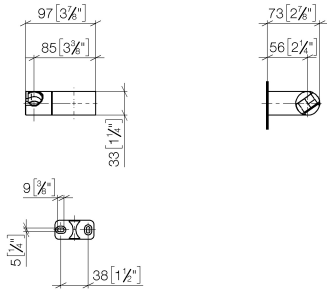

28 060 970

• orientable 75°

S'adapte aux gammes suivantes : IMO,
LULU, MADISON, MEM, TARA, CL.1, LISSÉ,
VAIA, META, CYO

	Bronze brossé	28 060 970-42
	Chrome	28 060 970-00
	Platine brossé	28 060 970-06
	Platine	28 060 970-08
	Dark Brass matt	28 060 970-16
	Dark Chrome	28 060 970-19
	Or clair	28 060 970-26
	Or clair brossé	28 060 970-27
	Laiton brossé (Or 23cts)	28 060 970-28
	Noir mat	28 060 970-33
	Champagne brossé (Or 22cts)	28 060 970-46
	Champagne (Or 22cts)	28 060 970-47
	Chrome brossé	28 060 970-93
	Dark Platinum brossé	28 060 970-99

28 060 970

mm [inches]

28 060 970

Version du produit de 10/1/2023

Les pièces pour les
autres finitions
peuvent être
trouvées ici : [Chrome](#)

Support de douchette pivotant - Bronze brossé

IMO

28 060 970

Liste des pièces de rechange

Version du produit de 10/1/2023

N°	Article Numéro	Désignation	Fréquence de montage	Délai de livraison
	09 12 12 212 90	douille	5	2